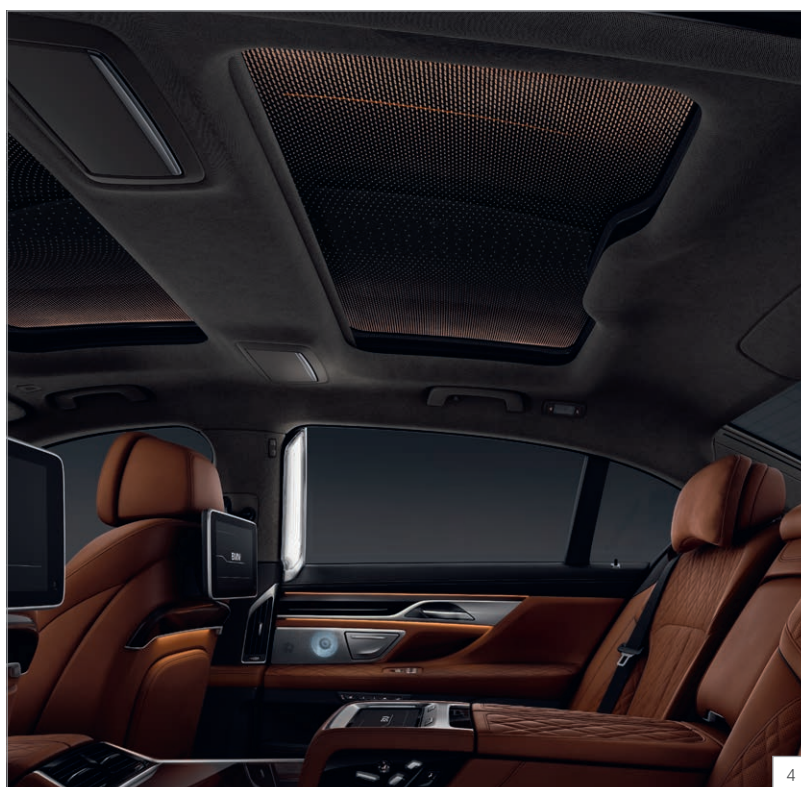

PRÍPLATKOVÁ VÝBAVA.

¹ 4F4 – Balík sedenia Executive Lounge

² 4T7 – Masážna funkcia pre predné sedadlá

³ 5AZ – BMW Laserlight (BMW laserové svetlomety) vrátane ostrekovačov

⁴ 407 – Sky Lounge - panoramatické strešné okno