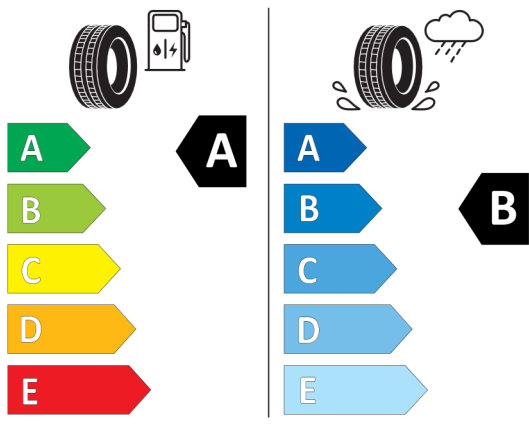

EU Energetický štítok pre kolesá

530887

GOODYEAR

576090

225/45R19 96 W XL

C1