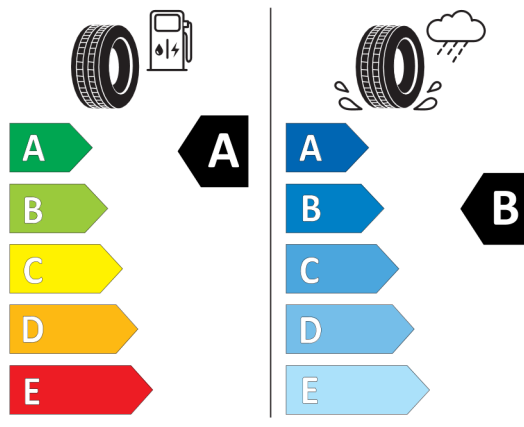

2020/740

<https://eprel.ec.europa.eu/qr/530887>

558440

Continental

0311158

225/45 R 19 96 W XL

C1