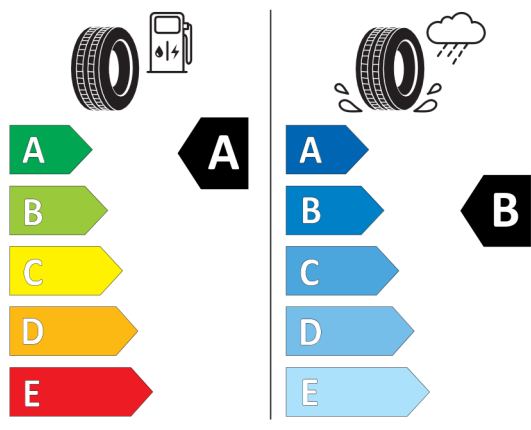

Číslo kalkulácie.
Dátum
Platnosť do

Ponuka
13753
01.06.2022

EU Energetický štítek pre kolesá

529951

GOODYEAR 546604

225/45R19 96 W XL C1

2020/740

<https://eprel.ec.europa.eu/qr/529951>