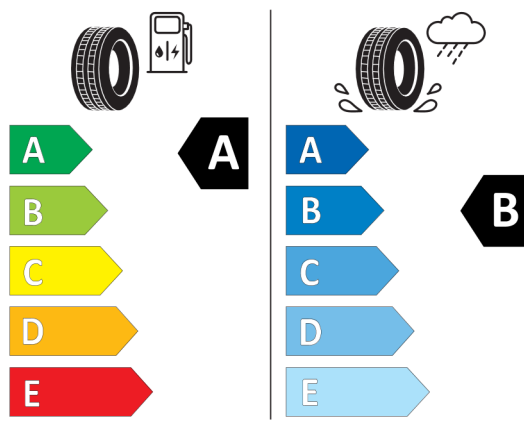

2020/740

<https://eprel.ec.europa.eu/qr/529951>

411573

MICHELIN 672008

225/45R19 96 W XL C1