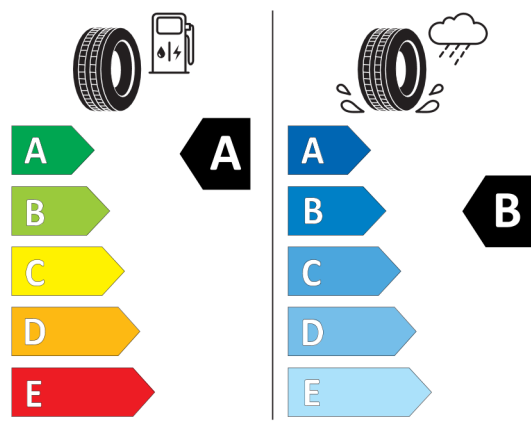

2020/740

<https://eprel.ec.europa.eu/qr/908397>

530990

GOODYEAR 577463

225/40R18 92 Y XL C1