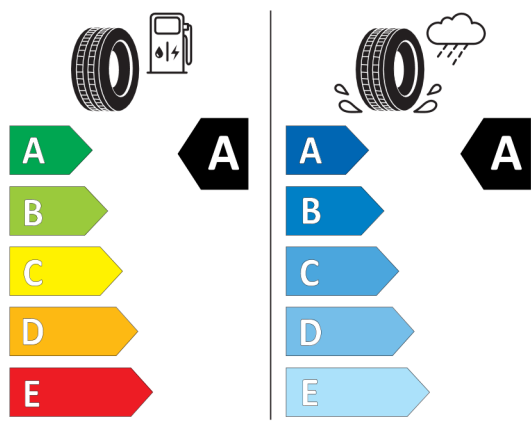

225/40 R18 92 Y XL C1

2020/740

<https://eprel.ec.europa.eu/qr/381385>

908397

MAXXIS ETP00235700

225/40R18 92 Y XL C1

2020/740

<https://eprel.ec.europa.eu/qr/908397>