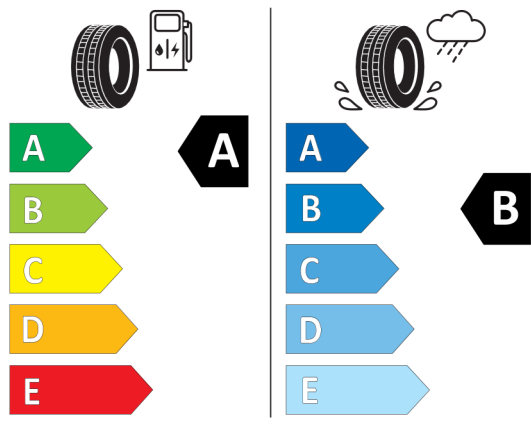

EU Energetický štítok pre kolesá

482990

Continental 0358276

225/40 R 18 92 Y XL C1