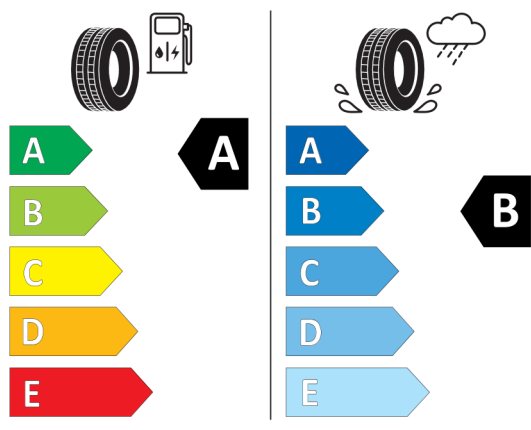

225/50 R 17 98 Y XL C1

2020/740

<https://eprel.ec.europa.eu/qr/483140>

410602

**MICHELIN** 474641

225/50R17 98 Y XL C1

2020/740

<https://eprel.ec.europa.eu/qr/410602>