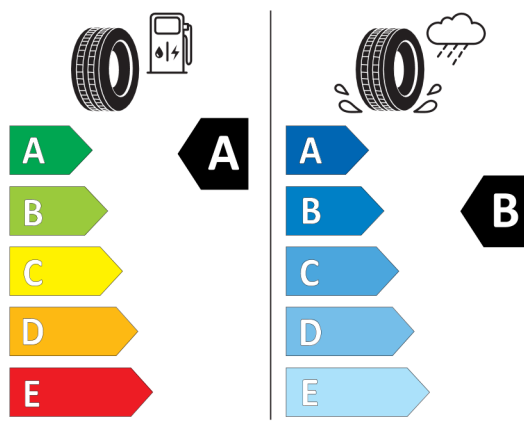

2020/740

<https://eprel.ec.europa.eu/qr/410602>

466451

Hankook 1019621

225/50R17 98 Y XL C1