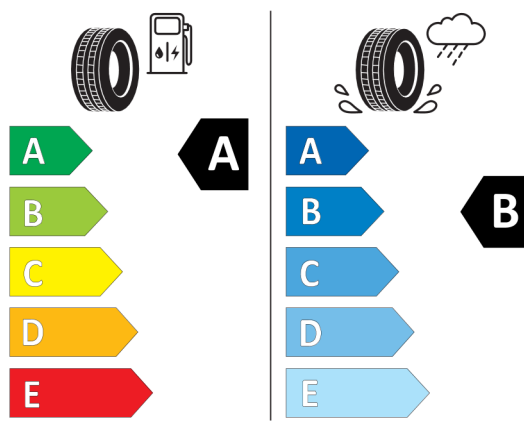

2020/740

<https://eprel.ec.europa.eu/qr/381639>

483140

Continental 0358482

225/50 R 17 98 Y XL C1