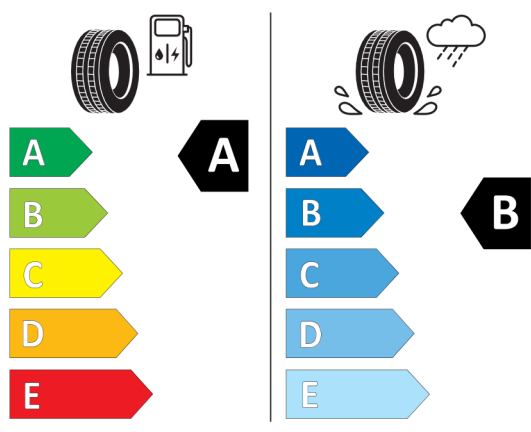

225/50 R 17 98 Y XL C1

2020/740

<https://eprel.ec.europa.eu/qr/483140>

410602

**MICHELIN** 474641

225/50R17 98 Y XL C1

2020/740

<https://eprel.ec.europa.eu/qr/410602>