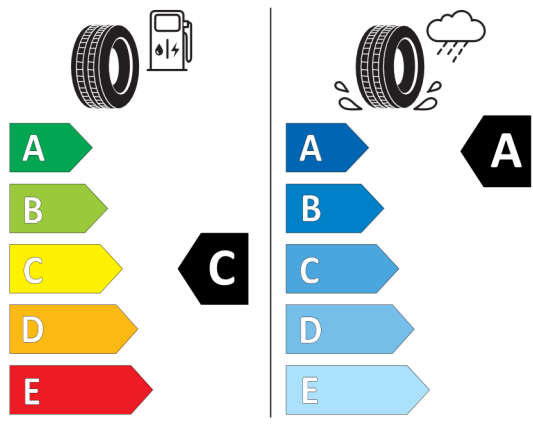

# EU Energetický štítok pre kolesá

529930

DUNLOP

546478

245/45R18 100 Y XL

C1

2020/740

<https://eprel.ec.europa.eu/qr/529930>