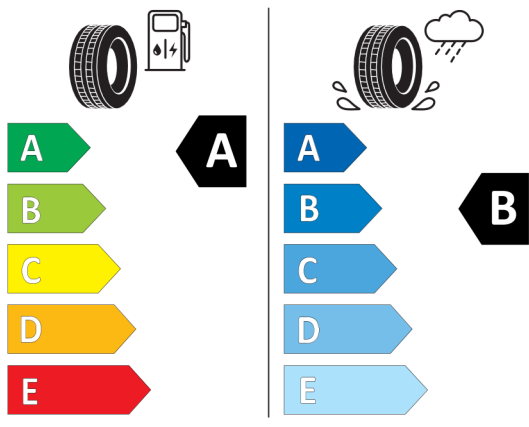

EU Energetický štítok pre kolesá

558440

Continental 0311158

225/45 R 19 96 W XL C1