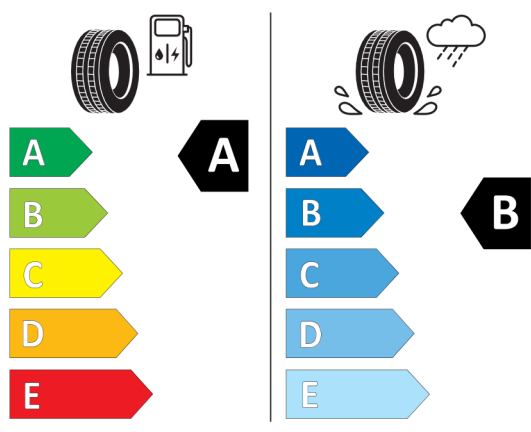

2020/740

<https://eprel.ec.europa.eu/qr/381723>

481733

Continental 0358906

225/55 R 17 97 W C1