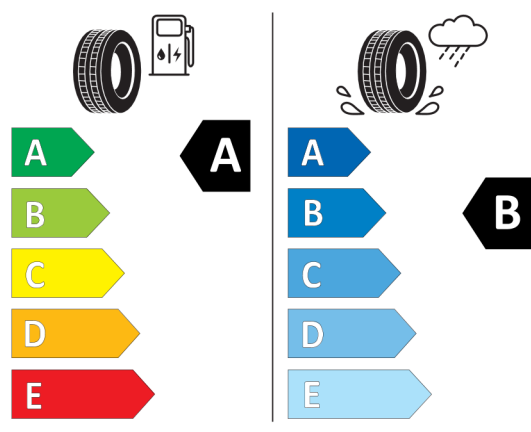

Continental 0358906

225/55 R 17 97 W C1

2020/740

<https://eprel.ec.europa.eu/qr/481733>

595393

PIRELLI 26924

225/55R17 97 W C1

2020/740