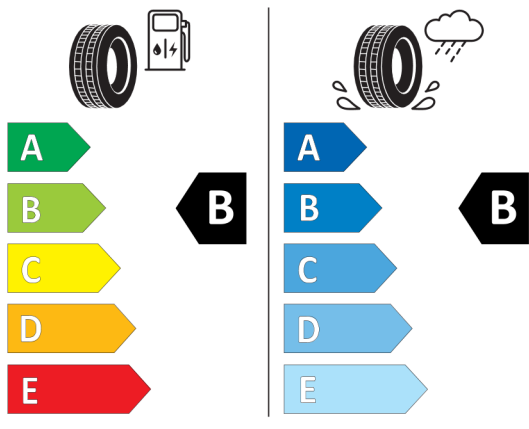

275/40 R 21 107 Y XL C1

2020/740

<https://eprel.ec.europa.eu/qr/482772>

466540

Hankook 1023815

275/40R21 107 Y XL C1

2020/740

<https://eprel.ec.europa.eu/qr/466540>