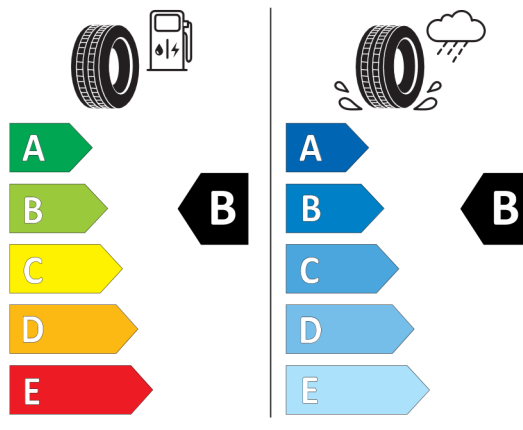

2020/740

<https://eprel.ec.europa.eu/qr/581097>

482772

Continental 0358204

275/40 R 21 107 Y XL C1