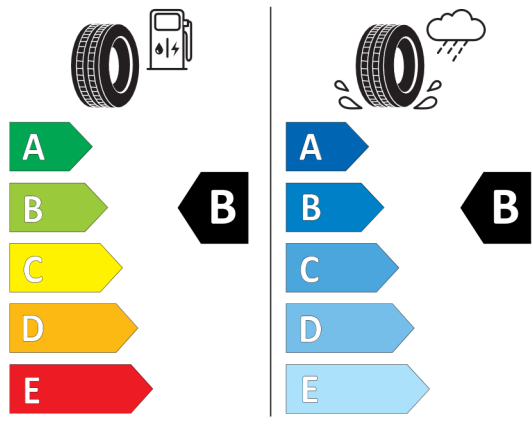

2020/740

<https://eprel.ec.europa.eu/qr/581064>