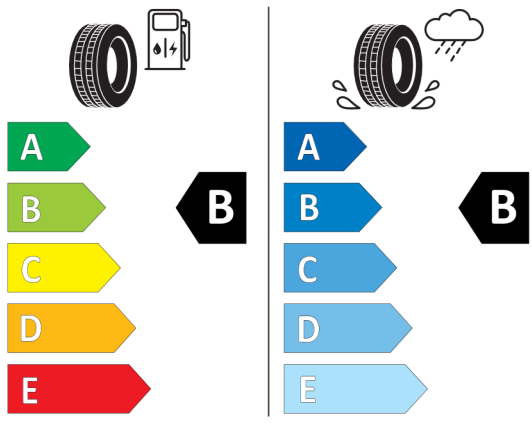

466546

Hankook 1023816

315/35R21 111 Y XL C1

2020/740

<https://eprel.ec.europa.eu/qr/466546>

581064

PIRELLI 27513

315/35R21 111 Y XL C1