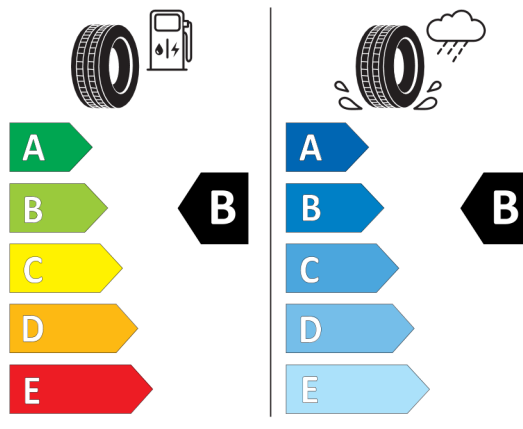

2020/740

<https://eprel.ec.europa.eu/qr/466540>

481298

Continental 0358206

315/35 R 21 111 Y XL C1