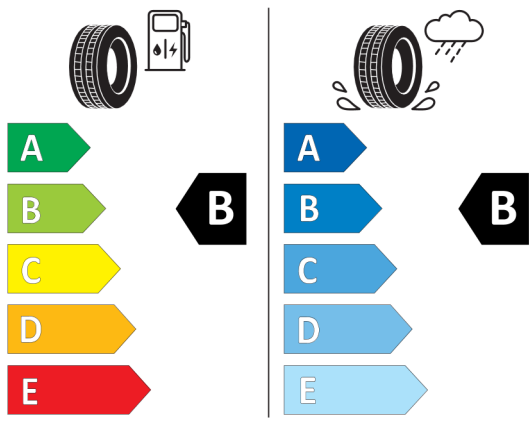

EU Energetický štítek pro kolesá

581097

PIRELLI 27514

275/40R21 107 Y XL C1

2020/740

<https://eprel.ec.europa.eu/qr/581097>

482772

Continental 0358204