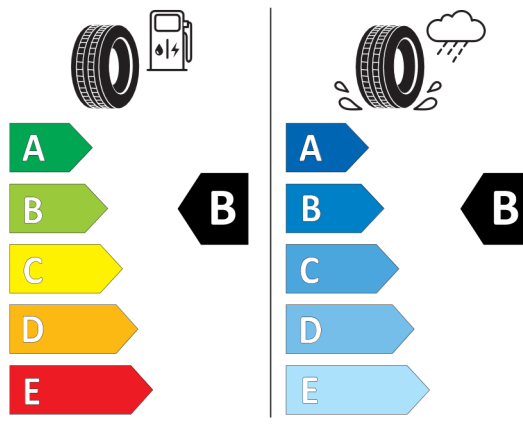

2020/740

<https://eprel.ec.europa.eu/qr/581098>

466533

Hankook 1023867

275/45R20 110 Y XL C1