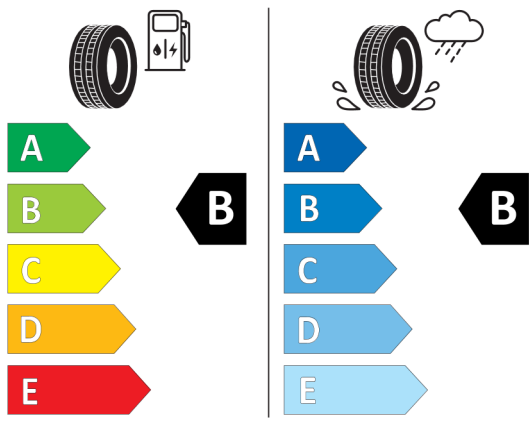

EU Energetický štítek pre kolesá

581098

PIRELLI 27516

275/45R20 110 Y XL C1