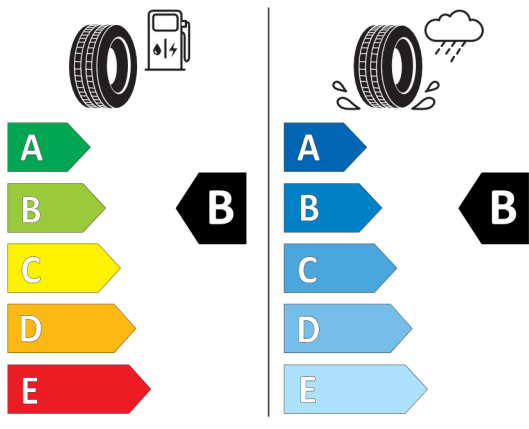

275/45R20 110 Y XL C1

2020/740

<https://eprel.ec.europa.eu/qr/466533>

383260

BRIDGESTONE 13668

275/45 R20 110 Y XL C1

2020/740

<https://eprel.ec.europa.eu/qr/383260>