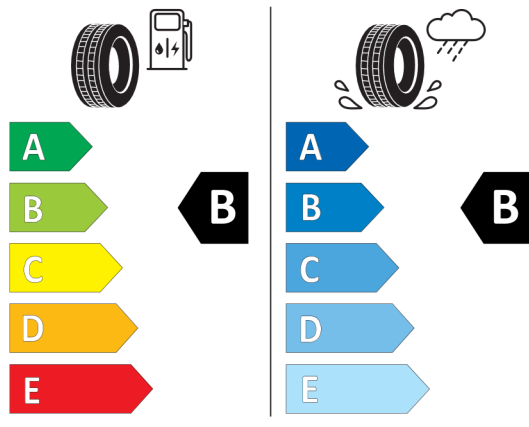

2020/740

<https://eprel.ec.europa.eu/qr/466536>

383337

BRIDGESTONE 13670

305/40 R20 112 Y XL C1