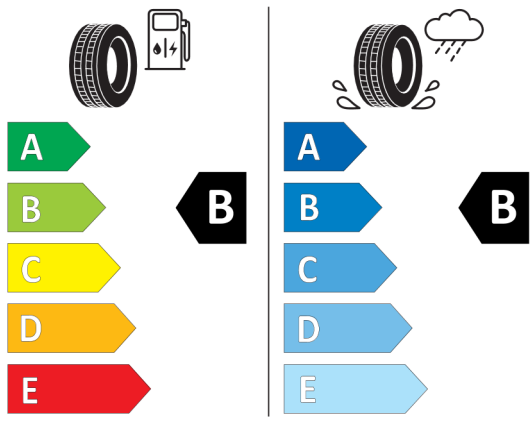

581089

PIRELLI 27515

305/40R20 112 Y XL C1

2020/740

<https://eprel.ec.europa.eu/qr/581089>

466536

Hankook 1023814

305/40R20 112 Y XL C1