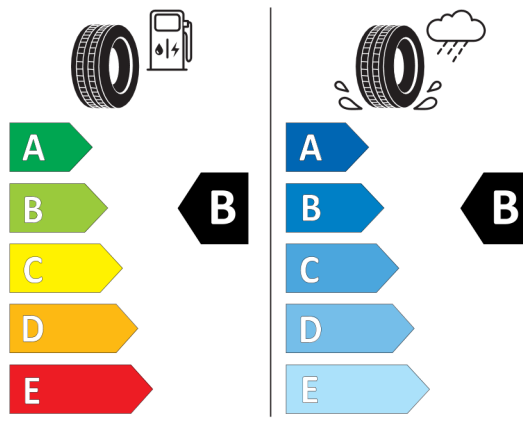

2020/740

<https://eprel.ec.europa.eu/qr/383260>

581089

PIRELLI 27515

305/40R20 112 Y XL C1