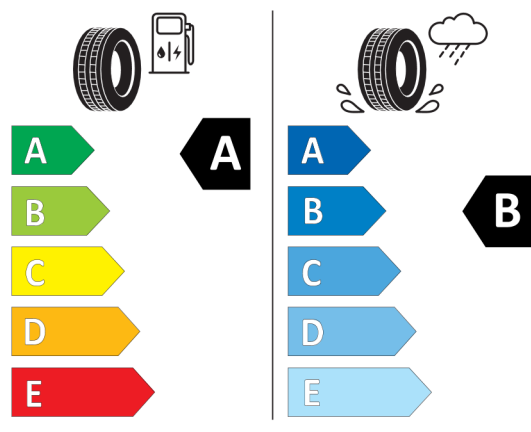

481733

Continental 0358906

225/55 R 17 97 W C1

2020/740

<https://eprel.ec.europa.eu/qr/481733>

595393

PIRELLI 26924

225/55R17 97 W C1