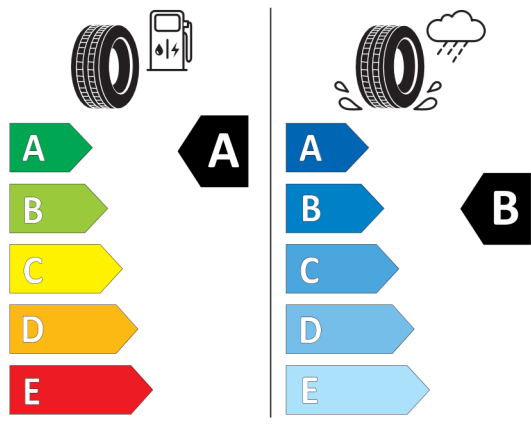

EU Energetický štítok pre kolesá

531280

GOODYEAR 582719

225/55R17 97 W C1