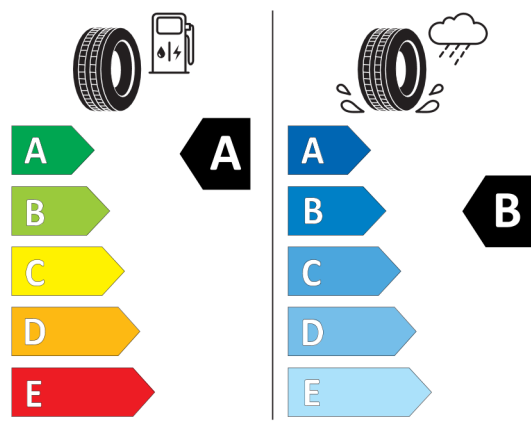

Continental 0358906

225/55 R 17 97 W C1

2020/740

<https://eprel.ec.europa.eu/qr/481733>

595393

PIRELLI 26924

225/55R17 97 W C1

2020/740