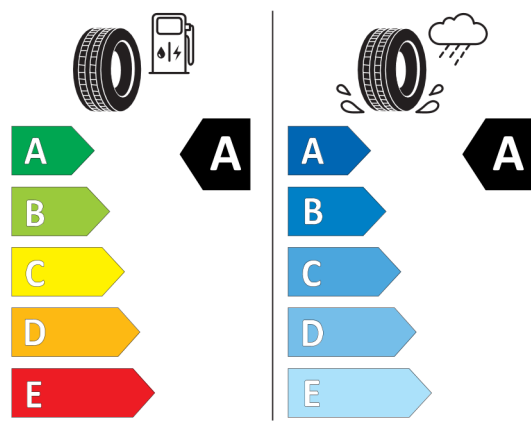

2020/740

<https://eprel.ec.europa.eu/qr/531280>

381723

BRIDGESTONE 13204

225/55 R17 97 W C1