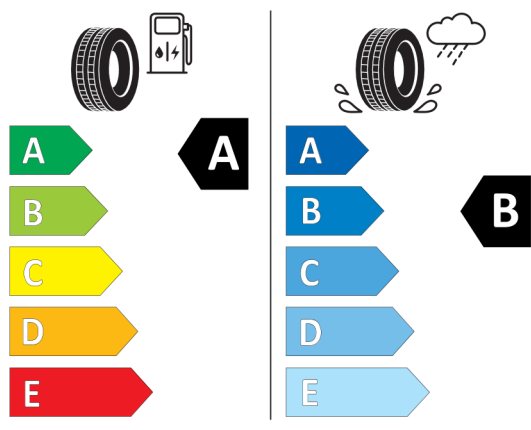

2020/740

<https://eprel.ec.europa.eu/qr/381723>

481733

Continental 0358906

225/55 R 17 97 W C1