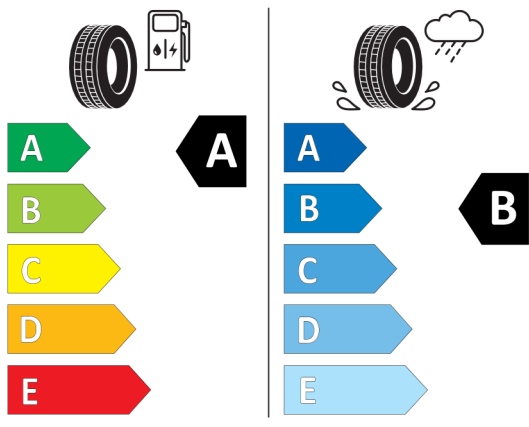

Číslo kalkulácie. **Ponuka**
13395
Dátum 15.10.2021
Platnosť do

EU Energetický štítok pre kolesá

531273

GOODYEAR

582547

245/45R18 100 Y XL

C1

2020/740