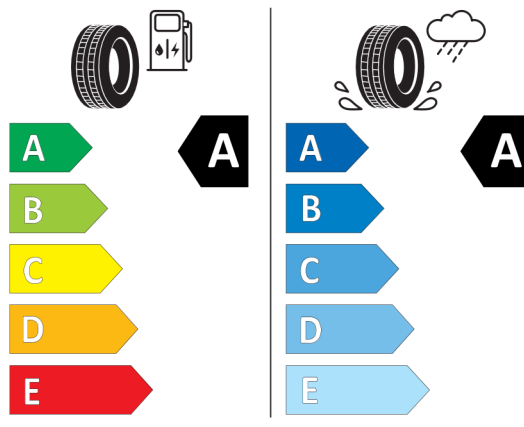

<https://eprel.ec.europa.eu/qr/531273>

651781

Hankook

1025921

245/45R18 100 Y XL

C1

2020/740

<https://eprel.ec.europa.eu/qr/651781>