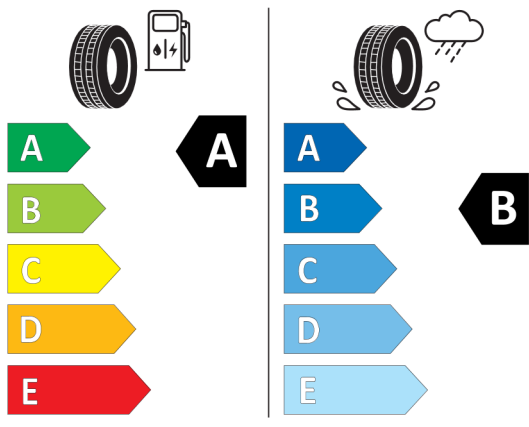

EU Energetický štítok pre kolesá

482888

Continental 0358483

205/60 R 16 96 W XL C1

2020/740

<https://eprel.ec.europa.eu/qr/482888>

381143

BRIDGESTONE 9838