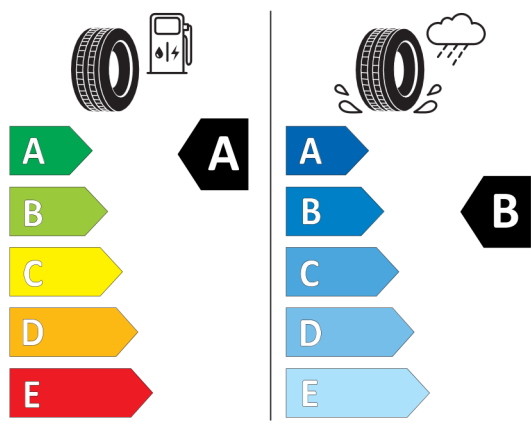

Cena celkom bez DPH	EUR	28.520,83
----------------------------	------------	------------------

EU Energetický štítok pre kolesá

529952

GOODYEAR 546605

225/45R17 94 Y XL C1

2020/740

<https://eprel.ec.europa.eu/qr/529952>