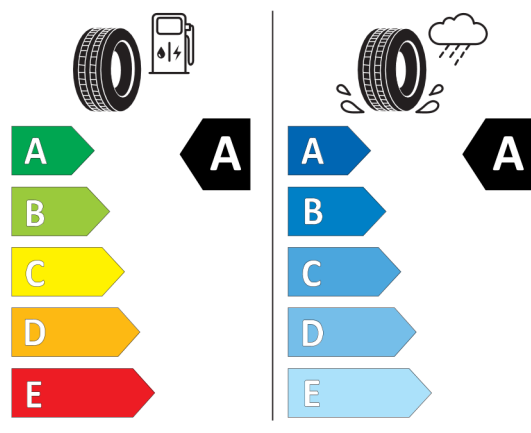

2020/740

<https://eprel.ec.europa.eu/qr/529952>

411531

MICHELIN 662780

225/45R17 94 Y XL C1