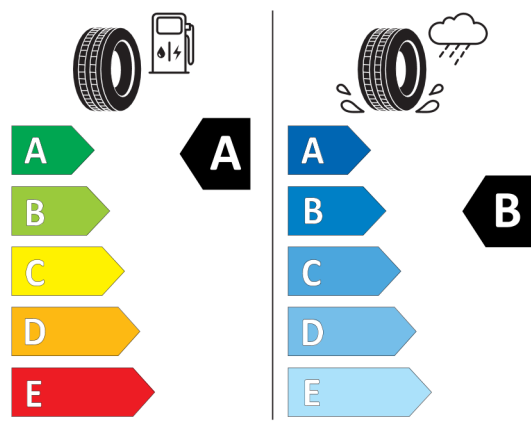

2020/740

<https://eprel.ec.europa.eu/qr/595907>

381490

BRIDGESTONE 9851

225/45 R17 94 Y XL C1

2020/740

<https://eprel.ec.europa.eu/qr/381490>

Môj súhlas s marketingovou komunikáciou