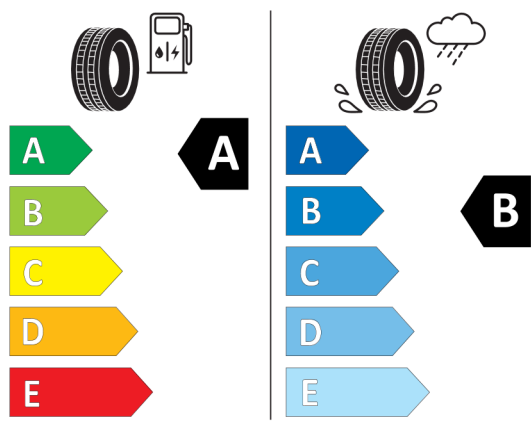

2020/740

<https://eprel.ec.europa.eu/qr/411531>

595907

PIRELLI 31431

225/45R17 94 Y XL C1