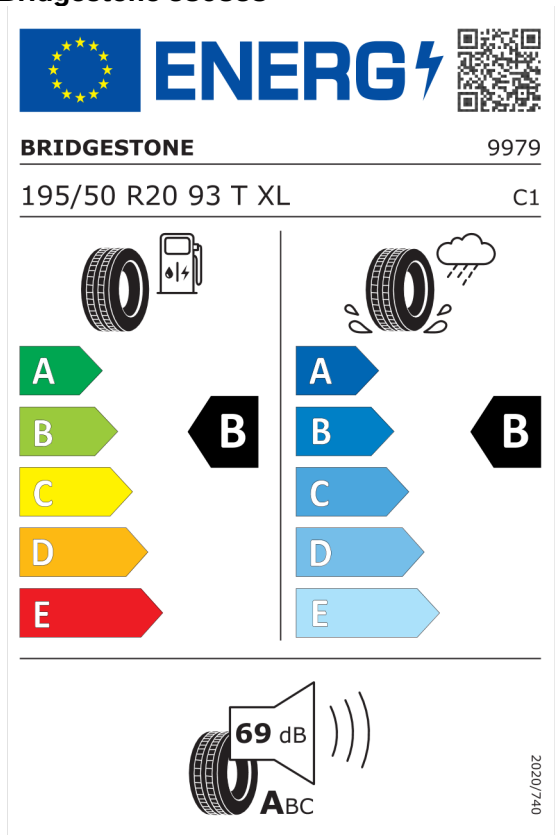

Bridgestone 380838

<https://eprel.ec.europa.eu/qr/380838>