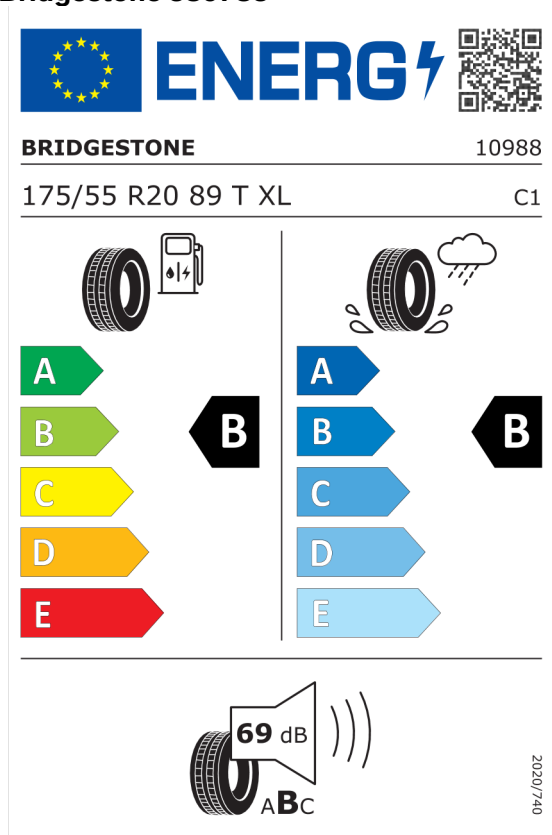

Číslo kalkulácie.
Dátum
Platnosť do

Ponuka
14784
28.12.2022

EU Energetický štítek pre kolesá

Bridgestone 380783

<https://eprel.ec.europa.eu/qr/380783>