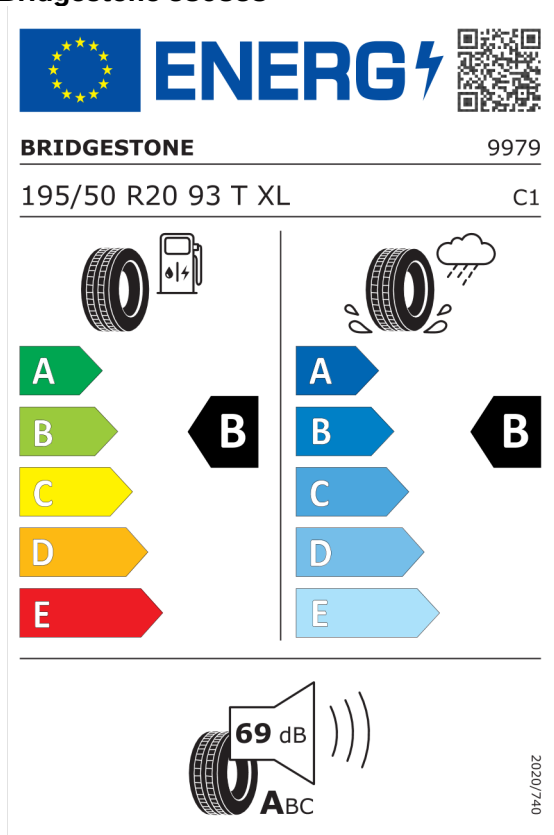

Bridgestone 380838

<https://eprel.ec.europa.eu/qr/380838>