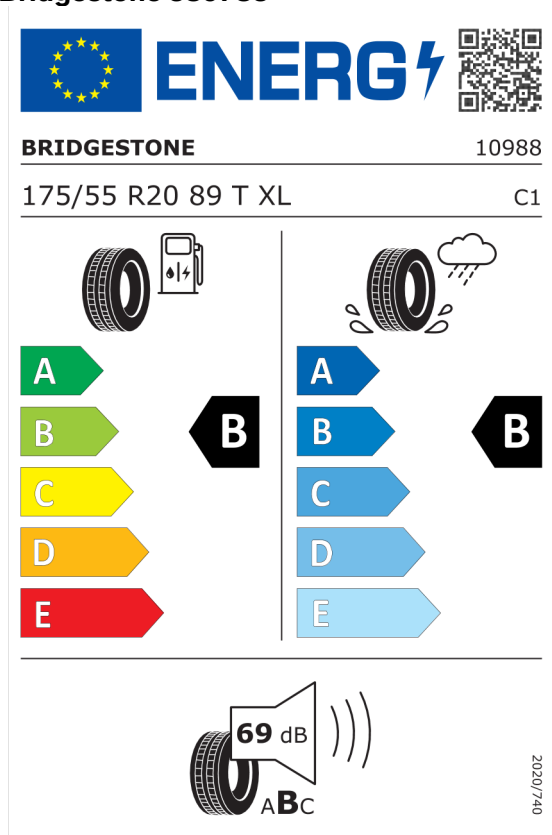

8.923,66

Cena celkom bez DPH

EUR

44.618,34

Číslo kalkulácie.
Dátum
Platnosť do

Ponuka
14783
28.12.2022

EU Energetický štítok pre kolesá

Bridgestone 380783