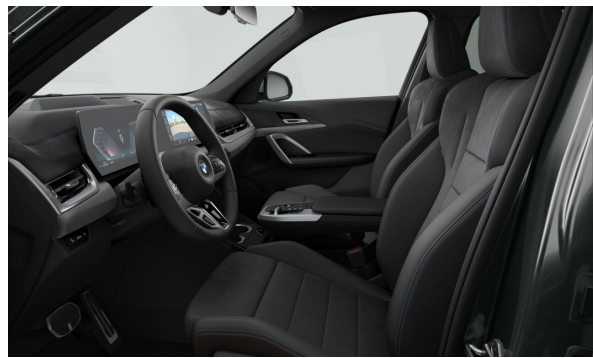

Cena s DPH EUR

FKTNL	M Alcantara/Veganza combination Black/contrast stitching Blue	0
S04H2	Aluminium Hexacube Pale M interior trim	0

MOŽNOSTI.

Cena s DPH EUR

S0248	Vyhrievanie volantu	265
S02PA	Poistné skrutky kolies	0
S02TE	Automatická prevodovka s radiacimi páčkami na volante	0
S0337	Balík M Sport	3.973
S02VF	Adaptívny M podvozok	0
S0481	Športové sedadlá vpredu	0
S04NW	Prístrojová doska Luxury	0
S0710	Športový kožený volant "M"	0
S0760	M lišty Shadowline	0
S0775	M strop Anthracite	0
S09T1	M Sport exteriér	0
S09T2	M Sport interiér	0
S09TA	Špecifické prvky výbavy M Sport balíka	0
S033B	M Sport Pro balík	2.172
S03M2	M Sport brzdy červené	0
S03MF	M Shadowline svetlomety	0
S04GQ	Bezpečnostné pásy M	0
S0754	M zadný spojler	0
S07M9	M lišty Shadow Line s rozšíreným rozsahom	0
S09TB	Špecifický obsah pre M Sport Pro balík	0
S03AC	Ťažné zariadenie s vysúvateľnou hlavou	1.059
S03MC	M strešné nosiče Shadowline	0
S0420	Stmavené sklá vzadu	530
S04FD	Zadné sedadlá variabilné nastavovanie/sklápatelnosť	424