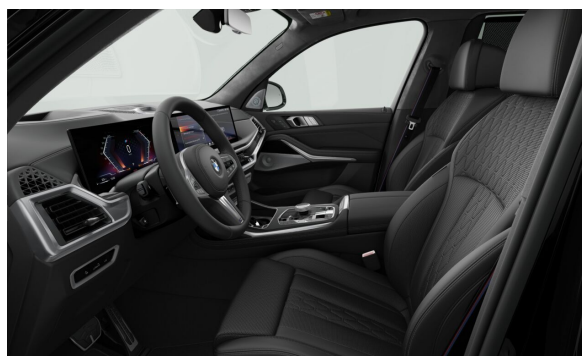

Predajca BMW

Ponuka č. 19618
Dátum tlače 17-03-2026
Číslo objednávky 9649711
Stránka 5 z 9

S01FN 23" BMW Individual AI disky V-spoke 914 Bicolour so zmiešanými športovými pneum. 3.825,00

INTERIÉR.

Cena s DPH EUR

FVASW BMW Individual čalúnenie Merino s rozšíreným obsahom Black 0,00
S04ML BMW Individual interiérové lišty Piano Black 678,00

MOŽNOSTI.

Cena s DPH EUR

S02PA	Poistné skrutky kolies	0,00
S02VC	Sada na opravu defektu pneumatík	0,00
S02VH	Integrálne aktívne riadenie	1.536,00
S0337	Balík M Sport	5.403,00
S0710	Športový kožený volant "M"	0,00
S0715	M aerodynamický balík	0,00
S0760	M lišty Shadowline	0,00
S0776	M strop Alcantara Anthracite	0,00
S033B	M Sport Pro balík	1.854,00
S01MA	M Sport výfukový systém	0,00
S0337	Balík M Sport	0,00
S03M3	M Sport brzdy čierne	0,00
S04GQ	Bezpečnostné pásy M	0,00
S0710	Športový kožený volant "M"	0,00
S0715	M aerodynamický balík	0,00
S0760	M lišty Shadowline	0,00
S0776	M strop Alcantara Anthracite	0,00
S07M9	M lišty Shadow Line s rozšíreným rozsahom	0,00
S03AC	Ťažné zariadenie s vysúvateľnou hlavou	1.430,00
S03DM	BMW Crystal Iconic Glow svetlomety	2.278,00
S03DN	BMW podsvietená mriežka chladiča Iconic Glow	530,00