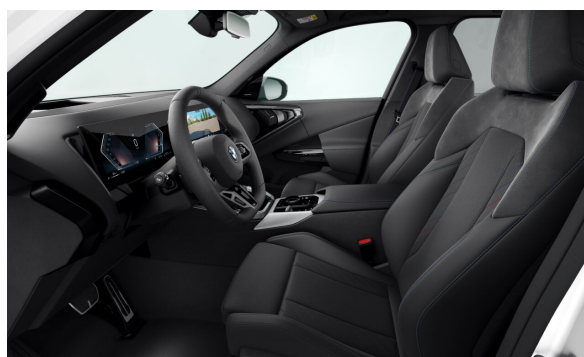

Predajca BMW

Ponuka č. 19611
Dátum tlače 17-03-2026
Číslo objednávky 9649702
Stránka 5 z 9

INTERIÉR.

Cena s DPH EUR

FKTSW	M Alcantara/Veganza combination Ń Black	0,00
S043W	M interior decor Fine-Brushed Aluminium	0,00

MOŽNOSTI.

		Cena s DPH EUR
S0248	Vyhrievanie volantu	339,00
S02PA	Poistné skrutky kolies	0,00
S02VL	Variabilné športové riadenie	0,00
S0320	Bez označenia modelu	0,00
S0337	Balík M Sport	4.132,00
S0223	Adaptívny podvozok (EDC)	636,00
S0710	Športový kožený volant "M"	0,00
S0760	M lišty Shadowline	0,00
S0775	M strop Anthracite	0,00
S09T1	M Sport exteriér	0,00
S09T2	M Sport interiér	0,00
S09TA	Špecifické prvky výbavy M Sport balíka	0,00
S033B	M Sport Pro balík	2.172,00
S0223	Adaptívny podvozok (EDC)	
S0337	Balík M Sport	
S03DP	BMW Iconic Glow exterior package	0,00
S03M2	M Sport brzdy červené	0,00
S03MF	M Shadowline svetlomety	0,00
S04GQ	Bezpečnostné pásy M	0,00
S0710	Športový kožený volant "M"	
S0760	M lišty Shadowline	
S0775	M strop Anthracite	
S07M9	M lišty Shadow Line s rozšíreným rozsahom	0,00
S09T1	M Sport exteriér