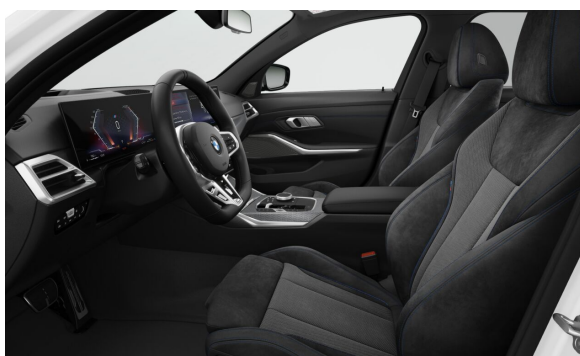

Predajca BMW

Ponuka č. 19574
Dátum tlače 23-02-2026
Číslo objednávky 3810833
Stránka 5 z 9

EXTERIÉR.

		Cena s DPH EUR
P0300	Alpine White	0,00
S01HX	18" M Lt/Aly w. Double-spoke 848 M Bicolour	0,00

INTERIÉR.