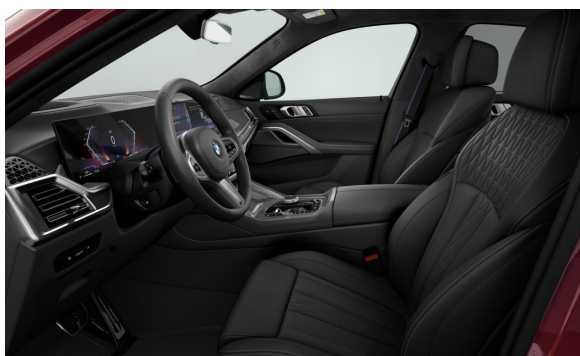

Predajca BMW

Ponuka č. 19498
Dátum tlače 17-02-2026
Číslo objednávky 9647464
Stránka 5 z 9

S01W7 22" BMW Individual AI disky Multi Spoke 745 Bicolour so zmiešanými pneumatikami 0,00

INTERIÉR.

Cena s DPH EUR

FVASW BMW Individual čalúnenie Merino s rozšíreným obsahom Black 0,00
S04MC M interiérové lišty Carbon Fibre 985,00

MOŽNOSTI.

Cena s DPH EUR

S02VC	Sada na opravu defektu pneumatík	0,00
S02VH	Integrálne aktívne riadenie	1.536,00
S02VR	Adaptívne vzduchové odpruženie na oboch nápravách	1.483,00
S033B	M Sport Pro balík	0,00
S01MA	M Sport výfukový systém	0,00
S03M2	M Sport brzdy červené	0,00
S03MF	M Shadowline svetlomety	0,00
S04GQ	Bezpečnostné pásy M	0,00
S07M9	M lišty Shadow Line s rozšíreným rozsahom	0,00
S03AC	Ťažné zariadenie s vysúvateľnou hlavou	1.271,00
S03DN	BMW podsvietená mriežka chladiča Iconic Glow	0,00
S03MC	M strešné nosiče Shadowline	445,00
S0420	Stmavené sklá vzadu	0,00
S04A2	Aplikácie CraftedClarity na interiérové prvky	583,00
S04T7	Masážna funkcia pre vodiča a spolujazdca	1.165,00
S05AU	Driving Assistant Professional	1.875,00
S0776	M strop Alcantara Anthracite	0,00
S07R7	Balík Innovation	3.708,00
S05DW	Asistent parkovania Profesional	0,00
S0688	Harman/Kardon Surround Sound audio systém	0,00
S06U3	BMW Live Cockpit Professional	0,00