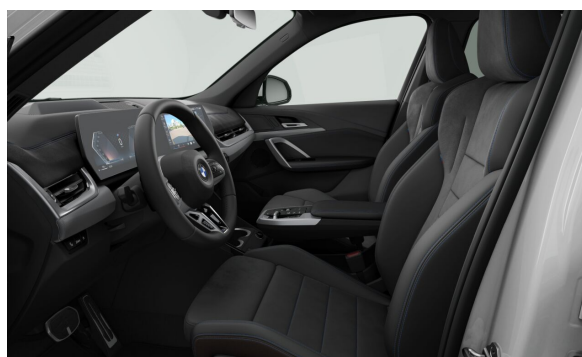

EXTERIÉR.

P0300	Alpine White	Cena s DPH EUR 0,00
S01EK	19" M Al disky Double-spoke 871 Bicolor	1.006,00

Predajca BMW

Ponuka č. 19474
Dátum tlače 04-02-2026
Číslo objednávky 3816622
Stránka 5 z 9

INTERIÉR.