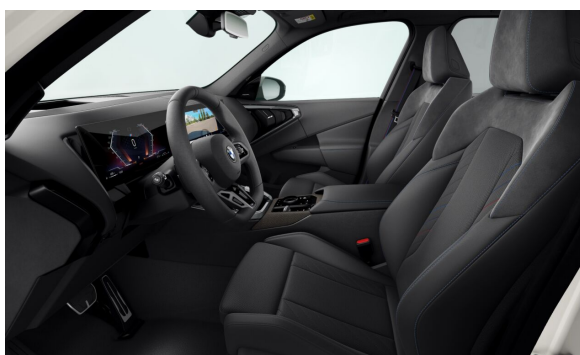

Predajca BMW

Ponuka č. 18809
Dátum tlače 04-09-2025
Číslo objednávky 7802562
Stránka 5 z 9

INTERIÉR.

Cena s DPH EUR

FKTSW	M Alcantara/Veganza combination N Black	0,00
S043Y	BMW Ind Magnolia fine-wood trim fine print	106,00

MOŽNOSTI.

Cena s DPH EUR

S02PA	Poistné skrutky kolies	0,00
S02VL	Variabilné športové riadenie	0,00
S0337	Balík M Sport	4.132,00
S0223	Adaptívny podvozok (EDC)	636,00
S0710	Športový kožený volant "M"	0,00
S0760	M lišty Shadowline	0,00
S0775	M strop Anthracite	0,00
S09T1	M Sport exteriér	0,00
S09T2	M Sport interiér	0,00
S09TA	Špecifické prvky výbavy M Sport balíka	0,00
S033B	M Sport Pro balík	2.066,00
S0223	Adaptívny podvozok (EDC)	
S0337	Balík M Sport	
S03DP	BMW Iconic Glow exterior package	0,00
S03M2	M Sport brzdy červené	0,00
S03MF	M Shadowline svetlomety	0,00
S04GQ	Bezpečnostné pásy M	0,00
S0710	Športový kožený volant "M"	
S0760	M lišty Shadowline	
S0775	M strop Anthracite	
S07M9	M lišty Shadow Line s rozšíreným rozsahom	0,00
S09T1	M Sport exteriér	
S09T2	M Sport interiér	
S09TA	Špecifické prvky výbavy M Sport balíka