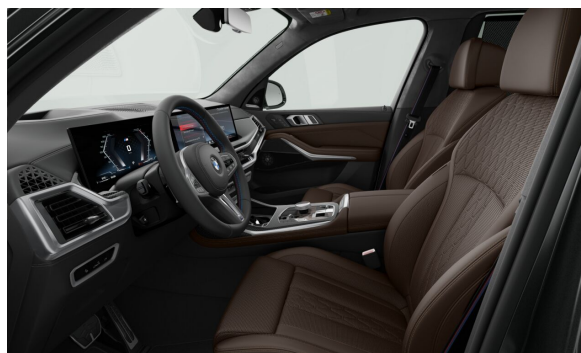

INTERIÉR.

		Cena s DPH EUR
FVAHF	BMW Individual čalúnenie Merino s rozšíreným obsahom Coffee	0,00
S04MC	M interiérové lišty Carbon Fibre	1.165,00

MOŽNOSTI.

		Cena s DPH EUR
S033B	M Sport Pro balík	848,00
S03M3	M Sport brzdy čierne	0,00
S04GQ	Bezpečnostné pásy M	0,00
S07M9	M lišty Shadow Line s rozšíreným rozsahom	0,00
S03AC	Ťažné zariadenie s vysúvateľnou hlavou	1.430,00
S03DM	BMW Crystal Iconic Glow svetlomety	2.225,00
S0417	Roletky na zadných bočných oknách	901,00
S0420	Strmavené sklá vzadu	604,00
S04FL	Balík Travel & Comfort	318,00
S04NM	Balík Ambient Air	371,00
S05AU	Driving Assistant Professional	1.949,00
S05DW	Asistent parkovania Profesional	1.589,00
S07RS	Balík Comfort	1.218,00