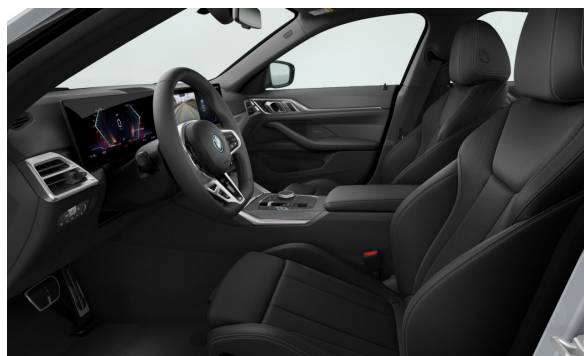

Predajca BMW

Ponuka č. 17682
Dátum tlače 05-02-2025
Stránka 5 z 8

INTERIÉR.

		Cena s DPH EUR
FKHSW	Sensatec Black s perforáciou	159,00
S04LN	M interiérové lišty Aluminium Rhombicle Anthracite	0,00

MOŽNOSTI.

		Cena s DPH EUR
S02BQ	Lakované brzdové strmene čierne vysokolesklé s modrým akcentom označenie BMW i	0,00
S02NH	M brzdy	0,00
S02PA	Poistné skrutky kolies	0,00
S0337	Balík M Sport	4.185,00
S0710	Športový kožený volant "M"	0,00
S0715	M aerodynamický balík	0,00
S0775	M strop Anthracite	0,00
S07LG	Balík Comfort	1.059,00
S0322	Komfortný vstup a štartovanie	0,00
S0488	Bedrová opierka	0,00
S06NX	Bezdrôtové nabíjanie pre mobilný telefón	0,00
Medzisúčet exteriér, interiér a možnosti		6.473,00

PRÍSLUŠENSTVO.

	Množstvo	Cena s DPH EUR
SE000001 Karta BMW Charging (celý rok bez základného poplatku za tarifu Active a balík IONITY PLUS)	1	0,00
		0,00

Príslušenstvo medzisúčet