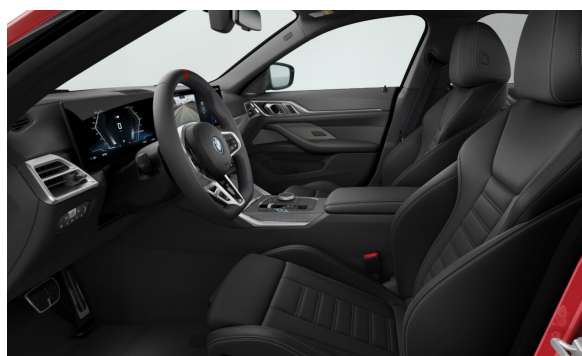

Predajca BMW

Ponuka č. 17683
Dátum tlače 24-01-2025
Stránka 5 z 9

EXTERIÉR.

P0C68	Fire Red metallic	Cena s DPH EUR	1.070,00
S03FA	18" M Al disky Aerodynamic 858 Bicolour so zmiešanými pneumatikami		0,00

INTERIÉR.