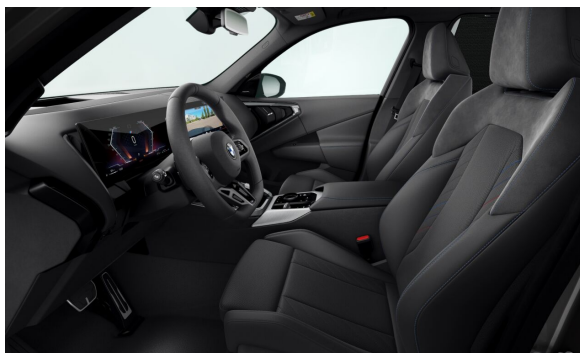

		Cena s DPH EUR
FKTSW	M Alcantara/Veganza combination N Black	0,00
S043W	M interior decor Fine-Brushed Aluminium	0,00

MOŽNOSTI.

		Cena s DPH EUR
S0248	Vyhrievanie volantu	286,00
S02PA	Poistné skrutky kolies	0,00
S02VL	Variabilné športové riadenie	0,00
S0337	Balík M Sport	3.920,00
S0223	Adaptívny podvozok (EDC)	636,00
S0710	Športový kožený volant "M"	0,00
S0760	M lišty Shadowline	0,00
S0775	M strop Anthracite	0,00
S09T1	M Sport exteriér	0,00
S09T2	M Sport interiér	0,00
S09TA	Špecifické prvky výbavy M Sport balíka	0,00
S03AC	Ťažné zariadenie s vysúvateľnou hlavou	1.218,00
S03DP	BMW Iconic Glow exterior package	487,00
S0420	Stmavené sklá vzadu	562,00
S07EW	Balík Innovation	2.702,00
S04NR	Interiérová kamera	0,00
S05AU	Driving Assistant Professional	1.748,00
S05DN	Asistent parkovania Plus	0,00
S06U3	BMW Live Cockpit Professional	0,00
S07VB	Balík Comfort	1.187,00
S0417	Roletky na zadných bočných oknách	0,00
S0453	Predné sedadlá s aktívnou ventiláciou	0,00
S04HA	Vyhrievanie sedadiel vpredu a vzadu	0,00
S07VK	Premium Package	1.738,00
S0488	Bedrová opierka	0,00
S04FL	Balík Travel & Comfort	0,00
S0552	Adaptívne LED svetlomety	0,00
S0688	Harman/Kardon Surround Sound audio systém	0,00
Medzisúčet exteriér, interiér a možnosti		16.878,00