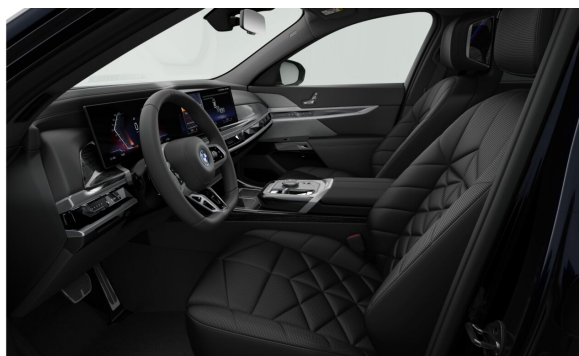

Predajca BMW

Ponuka č. 17684
Dátum tlače 24-01-2025
Stránka 5 z 8

INTERIÉR.

		Cena s DPH EUR
FKVSW	Veganza Black	0,00
S043C	Drevené interiérové lišty Black/kovový efekt s M trikolórou	0,00

MOŽNOSTI.

		Cena s DPH EUR
S02PA	Poistné skrutky kolies	0,00
S0337	Balík M Sport	7.310,00
S0710	Športový kožený volant "M"	0,00
S0760	M lišty Shadowline	0,00
S09T1	M Sport exteriér	0,00
S09T2	M Sport interiér	0,00
S033E	M Sport Interiér	0,00
S04FM	Multifunkčné predné sedadlá	0,00
S0775	M strop Anthracite	0,00
S07R7	Balík Innovation	2.320,00
S05AU	Driving Assistant Professional	0,00
S05DW	Asistent parkovania Profesional	0,00
S09DD	Balík Climate	2.161,00
S0356	Klímakomfortné sklá	0,00
S0420	Stmavené sklá vzadu	0,00
S04HC	Balík Heat Comfort vpredu a vzadu	0,00
Medzisúččet exteriér, interiér a možnosti		13.932,00

ZÁRUKA A SERVIS VRÁTANE.

		Cena s DPH EUR
S07UN	Balík Service Inclusive - 4 roky	0,00
Medzisúččet záruky a servisu vrátane		0,00

PRÍSLUŠENSTVO.

		Množstvo	Cena s DPH EUR
SE000001	Karta BMW Charging (celý rok bez základného poplatku za tarifu Active a balík IONITY PLUS)	1	0,00
			0,00

Príslušenstvo medzisúčtet