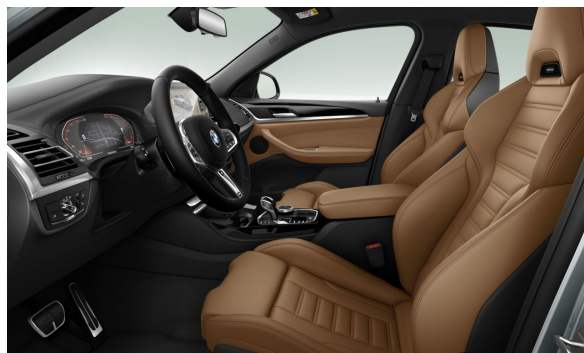

Predajca BMW

Ponuka č. 17629
Dátum tlače 09-01-2025
Číslo objednávky 0974315
Stránka 5 z 9

INTERIÉR.

		Cena s DPH EUR
FMAPQ	Koža Vernasca Cognac s dekoratívnym prešiváním	1.324,00
S04ML	BMW Individual interiérové lišty Piano Black	371,00

MOŽNOSTI.

		Cena s DPH EUR
S0248	Vyhrievanie volantu	286,00
S0258	Pneumatiky runflat s núdzovým dojazdom	0,00
S02NH	M brzdy	742,00
S02PA	Poistné skrutky kolies	0,00
S0320	Bez označenia modelu	0,00
S0337	Balík M Sport	3.602,00
S0710	Športový kožený volant "M"	0,00
S0715	M aerodynamický balík	0,00
S0760	M lišty Shadowline	0,00
S0775	M strop Anthracite	0,00
S03AC	Ťažné zariadenie s vysúvateľnou hlavou	1.218,00
S03MC	M strešné nosiče Shadowline	371,00
S03MF	M Shadowline svetlomety	265,00
S0420	Stmavené sklá vzadu	562,00
S0494	Vyhrievanie sedadiel vpredu	0,00
S04AW	Prístrojová doska v prevedení Sensatec	689,00
S04U0	Galvanizované ovládače (zvýšenie odolnosti, lesku a životnosti)	106,00
S04UR	Ambientné osvetlenie interiéru	392,00
S05AS	Driving Assistant	954,00
S05DF	Aktívny systém udržiavania rýchlosti s funkciou Stop and Go	689,00
S05DN	Asistent parkovania Plus	742,00
S0610	Head-up displej na čelnom skle	1.271,00
S0676	HiFi systém	424,00
S0711	M Sport sedadlá vpredu	1.049,00
S07M9	M lišty Shadow Line s rozšíreným rozsahom	265,00
S08WL	Špecifické Bluetooth/Wi-Fi funkcie	0,00
S0ZBC	Balík Business Class	2.282,00
S0322	Komfortný vstup a štartovanie	0,00
S03KA	Akustické sklá (akustický komfort v interiéri)	0,00
S0459	El.nastavenie predných sedadiel s pamäťou pre sedadlo vodiča	0,00