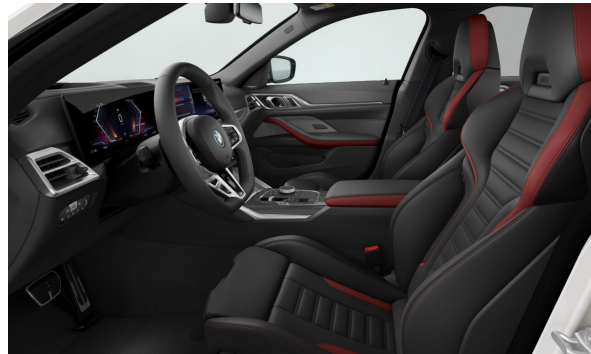

INTERIÉR.

		Cena s DPH EUR
FMAL3	Leather'Vernasca'NBBlack/Red highlight	1.536,00
S04MC	M interiérové lišty Carbon Fibre	636,00

MOŽNOSTI.

		Cena s DPH EUR
S02PA	Poistné skrutky kolies	0,00
S02VF	Adaptívny M podvozok	530,00
S02VL	Variabilné športové riadenie	0,00
S0337	Balík M Sport	4.185,00
S0710	Športový kožený volant "M"	0,00
S0715	M aerodynamický balík	0,00
S0775	M strop Anthracite	0,00
S033B	M Sport Pro balík	1.907,00
S0337	Balík M Sport	0,00
S03M2	M Sport brzdy červené	0,00
S03MF	M Shadowline svetlomety	0,00
S04GQ	Bezpečnostné pásy M	0,00
S0710	Športový kožený volant "M"	0,00
S0715	M aerodynamický balík	0,00
S0754	M zadný spojler	0,00
S0775	M strop Anthracite	0,00
S07M9	M lišty Shadow Line s rozšíreným rozsahom	0,00
S0420	Strmavené sklá vzadu	530,00
S0459	El.nastavenie predných sedadiel s pamäťou pre sedadlo vodiča	1.271,00
S04NW	Prístrojová doska Luxury	583,00
S0552	Adaptívne LED svetlomety	1.801,00
S05AC	Asistent diaľkových svetiel	0,00
S0688	Harman/Kardon Surround Sound audio systém	1.006,00
S0711	M Sport sedadlá vpredu	1.049,00
S07A2	Inovatívny balík	3.125,00
S05AU	Driving Assistant Professional	1.483,00
S05DN	Asistent parkovania Plus	0,00
S06U3	BMW Live Cockpit Professional	0,00
S07LG	Balík Comfort	1.059,00
S0322	Komfortný vstup a štartovanie	0,00