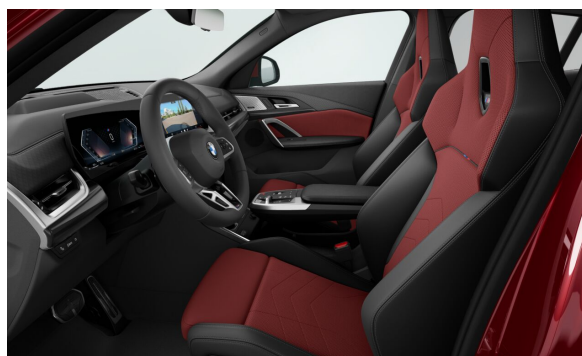

INTERIÉR.

FKUKP	Veganza perforated Coral Red/Black	Cena s DPH EUR 265,00