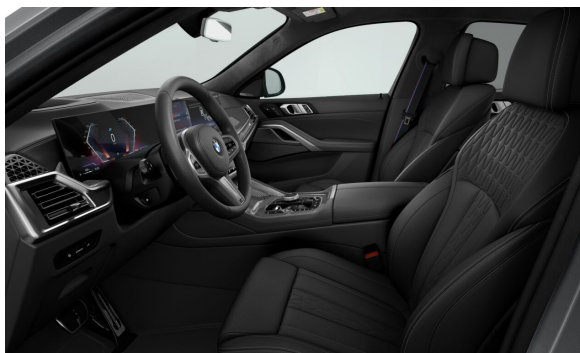

INTERIÉR.

		Cena s DPH EUR
FVASW	BMW Individual čalúnenie Merino s rozšíreným obsahom Black	2.278,00
S04MC	M interiérové lišty Carbon Fibre	985,00

MOŽNOSTI.

		Cena s DPH EUR
S02VC	Sada na opravu defektu pneumatík	0,00
S02VR	Adaptívne vzduchové odpruženie na oboch nápravách	1.324,00
S0323	Systém dovierania dverí Soft-Close	689,00
S033B	M Sport Pro balík	1.854,00
S01MA	M Sport výfukový systém	0,00
S02NH	M brzdy	0,00
S03MF	M Shadowline svetlomety	0,00
S04GQ	Bezpečnostné pásy M	0,00
S07M9	M lišty Shadow Line s rozšíreným rozsahom	0,00
S0420	Stmavené sklá vzadu	583,00
S0453	Predné sedadlá s aktívnou ventiláciou	954,00
S0456	Komfortné predné sedadlá el.nastaviteľné	901,00
S05AU	Driving Assistant Professional	1.769,00
S0776	M strop Alcantara Anthracite	1.271,00
S07R7	Balík Innovation	5.297,00
S0552	Adaptívne LED svetlomety	0,00
S05DW	Asistent parkovania Profesional	0,00
S0688	Harman/Kardon Surround Sound audio systém	0,00
S06U3	BMW Live Cockpit Professional	0,00
S06U8	BMW Gesture Control (ovládanie vybraných funkcií vozidla gestami)	0,00
S07RS	Balík Comfort	954,00
S044A	Držiaky na nápoje v stredovej konzole s funkciou chladenia / ohrievania	0,00
S04HA	Vyhrievanie sedadiel vpredu a vzadu	0,00
S04HB	Balík vyhrievania vpredu	0,00
S09D8	Balík Exclusive	3.019,00
S03DN	BMW podsvietená mriežka chladiča Iconic Glow	0,00
S04A2	Aplikácie CraftedClarity na interiérové prvky	0,00
S04M5	BMW Individual prístrojová doska potiahnutá kožou	0,00