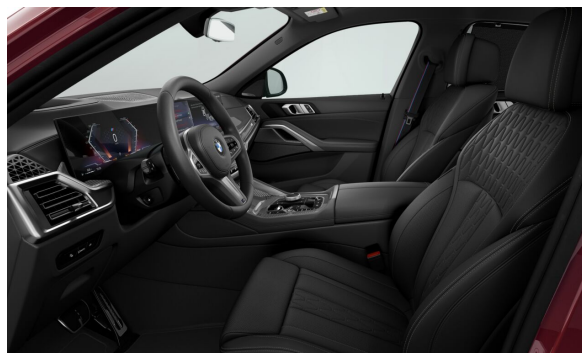

INTERIÉR.

		Cena s DPH EUR
FVASW	BMW Individual čalúnenie Merino s rozšíreným obsahom Black	2.278,00
S04MC	M interiérové lišty Carbon Fibre	985,00

MOŽNOSTI.

		Cena s DPH EUR
S02VH	Integrálne aktívne riadenie	1.324,00
S02VR	Adaptívne vzduchové odpruženie na oboch nápravách	1.324,00
S0300	Núdzové dojazdové koleso	371,00
S0319	Integrované univerzálne diaľkové ovládanie	276,00
S033B	M Sport Pro balík	1.854,00
S01MA	M Sport výfukový systém	0,00
S03M2	M Sport brzdy červené	0,00
S03MF	M Shadowline svetlomety	0,00
S04GQ	Bezpečnostné pásy M	0,00
S07M9	M lišty Shadow Line s rozšíreným rozsahom	0,00
S03AC	Ťažné zariadenie s vysúvateľnou hlavou	1.271,00
S03DN	BMW podsvietená mriežka chladiča Iconic Glow	530,00
S03MC	M strešné nosiče Shadowline	445,00
S04A2	Aplikácie CraftedClarity na interiérové prvky	699,00
S05AU	Driving Assistant Professional	1.769,00
S07LK	Balík Travel	3.072,00
S0402	Panoramatické strešné okno	0,00
S0417	Roletky na zadných bočných oknách	0,00
S0418	Balík batožinového priestoru	0,00
S04FL	Balík Travel & Comfort	0,00
S07R7	Balík Innovation	5.297,00
S0552	Adaptívne LED svetlomety	0,00
S05DW	Asistent parkovania Professional	0,00
S0688	Harman/Kardon Surround Sound audio systém	0,00
S06U3	BMW Live Cockpit Professional	0,00
S06U8	BMW Gesture Control (ovládanie vybraných funkcií vozidla gestami)	0,00
S07RS	Balík Comfort	953,00
S044A	Držiaky na nápoje v stredovej konzole s funkciou chladenia / ohrievania	0,00