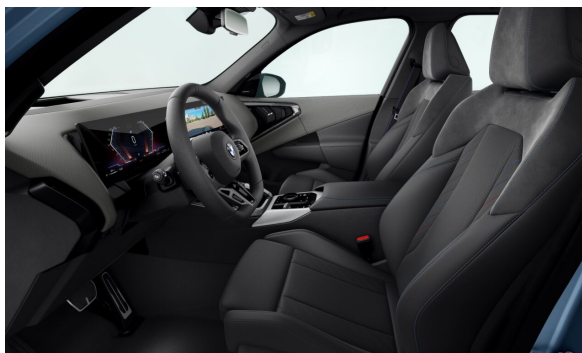

Predajca BMW

Ponuka č. 16742
Dátum tlače 30-12-2024
Číslo objednávky 0994832
Stránka 5 z 9

INTERIÉR.

		Cena s DPH EUR
FKTSW	M Alcantara/Veganza combination N Black	0,00
S043W	M interior decor Fine-Brushed Aluminium	0,00

MOŽNOSTI.

		Cena s DPH EUR
S0248	Vyhrievanie volantu	286,00
S02PA	Poistné skrutky kolies	0,00
S02VL	Variabilné športové riadenie	0,00
S0337	Balík M Sport	3.920,00
S0704	M Šport podvozok	0,00
S0710	Športový kožený volant "M"	0,00
S0760	M lišty Shadowline	0,00
S0775	M strop Anthracite	0,00
S09T1	M Sport exteriér	0,00
S09T2	M Sport interiér	0,00
S09TA	Špecifické prvky výbavy M Sport balíka	0,00
S033B	M Sport Pro balík	2.066,00
S0337	Balík M Sport	0,00
S03DP	BMW Iconic Glow exterior package	0,00
S03M2	M Sport brzdy červené	0,00
S03MF	M Shadowline svetlomety	0,00
S04GQ	Bezpečnostné pásy M	0,00
S0704	M Šport podvozok	0,00
S0710	Športový kožený volant "M"	0,00
S0760	M lišty Shadowline	0,00
S0775	M strop Anthracite	0,00
S07M9	M lišty Shadow Line s rozšíreným rozsahom	0,00
S09T1	M Sport exteriér	0,00
S09T2	M Sport interiér	0,00
S09TA	Špecifické prvky výbavy M Sport balíka	0,00
S09TB	Špecifický obsah pre M Sport Pro balík	0,00
S03AC	Ťažné zariadenie s vysúvateľnou hlavou	1.219,00
S04NW	Prístrojová doska Luxury	530,00
S07EW	Balík Innovation	2.702,00
S04NR	Interiérová kamera	0,00