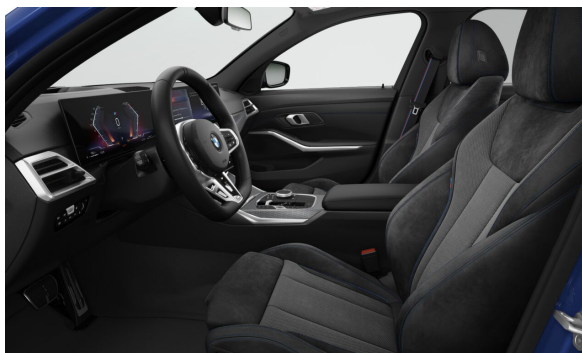

Predajca BMW

Ponuka č. 16762
Dátum tlače 18-12-2024
Číslo objednávky 7793495
Stránka 5 z 9

INTERIÉR.

		Cena s DPH EUR
FEPMI	M PerformTex black M piping	0,00
S04LN	M interiérové lišty Aluminium Rhombicle Anthracite	0,00

MOŽNOSTI.

		Cena s DPH EUR
S0248	Vyhrievanie volantu	286,00
S0258	Pneumatiky runflat s núdzovým dojazdom	0,00
S02PA	Poistné skrutky kolies	0,00
S02VL	Variabilné športové riadenie	0,00
S0337	Balík M Sport	4.577,00
S0481	Športové sedadlá vpredu	0,00
S0704	M Šport podvozok	0,00
S0710	Športový kožený volant "M"	0,00
S0715	M aerodynamický balík	0,00
S0775	M strop Anthracite	0,00
S033B	M Sport Pro balík	1.801,00
S0337	Balík M Sport	0,00
S03M2	M Sport brzdy červené	0,00
S03MF	M Shadowline svetlomety	0,00
S0481	Športové sedadlá vpredu	0,00
S04GQ	Bezpečnostné pásy M	0,00
S0704	M Šport podvozok	0,00
S0710	Športový kožený volant "M"	0,00
S0715	M aerodynamický balík	0,00
S0754	M zadný spojler	0,00
S0775	M strop Anthracite	0,00
S07M9	M lišty Shadow Line s rozšíreným rozsahom	0,00
S0420	Strmavené sklá vzadu	530,00
S0459	El.nastavenie predných sedadiel s pamäťou pre sedadlo vodiča	1.271,00
S0491	Nastavovanie šírky operadla pre vodiča	0,00
S0552	Adaptívne LED svetlomety	901,00
S05AC	Asistent diaľkových svetiel	0,00
S05DF	Aktívny systém udržiavania rýchlosti s funkciou Stop and Go	689,00
S0676	HiFi systém	423,00
S07A2	Inovatívny balík	3.125,00