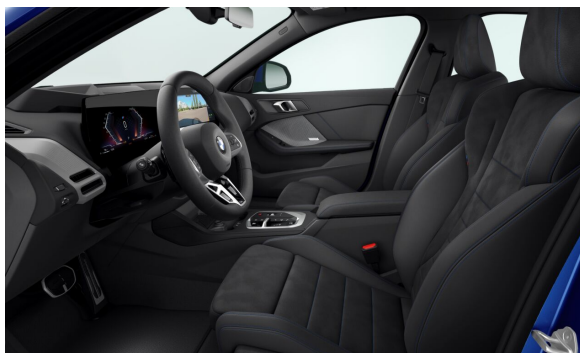

Predajca BMW

Ponuka č. 16741
Dátum tlače 18-12-2024
Číslo objednávky 0994566
Stránka 5 z 8

INTERIÉR.

		Cena s DPH EUR
FKTNL	M Alcantara/Veganza combination Black/contrast stitching Blue	0,00
S043U	'Illuminated' Aluminium graphite interior decor	0,00

MOŽNOSTI.

		Cena s DPH EUR
S0248	Vyhrievanie volantu	212,00
S02PA	Poistné skruty kolies	0,00
S02TE	Automatická prevodovka s radiacimi páčkami na volante	0,00
S0337	Balík M Sport	3.602,00
S02VF	Adaptívny M podvozok	0,00
S0481	Športové sedadlá vpredu	0,00
S0710	Športový kožený volant "M"	0,00
S0775	M strop Anthracite	0,00
S09T1	M Sport exteriér	0,00
S09T2	M Sport interiér	0,00
S05AU	Driving Assistant Professional	1.737,00
S0674	HiFi reproduktory Harman/Kardon	593,00
S07EW	Balík Innovation	3.391,00
S0322	Komfortný vstup a štartovanie	0,00
S0430	Balík vnútorného a vonkajšieho spätného zrkadla	0,00
S0431	Automatické stmavovanie vnútorného zrkadla	0,00
S0552	Adaptívne LED svetlomety	0,00
S05AC	Asistent diaľkových svetiel	0,00
S05DN	Asistent parkovania Plus	0,00
S0610	Head-up displej na čelnom skle	0,00
S06NX	Bezdrôtové nabíjanie pre mobilný telefón	0,00
S06U3	BMW Live Cockpit Professional	0,00
Medzisúčet exteriér, interiér a možnosti		10.383,00

ZÁRUKA A SERVIS VRÁTANE.

		Cena s DPH EUR
S07CG	Repair Inclusive - 3 roky/200.000 km	302,00
S07N7	Service Inclusive - 5 rokov/80.000 km	1.059,00
Medzisúčet záruky a servisu vrátane		1.361,00