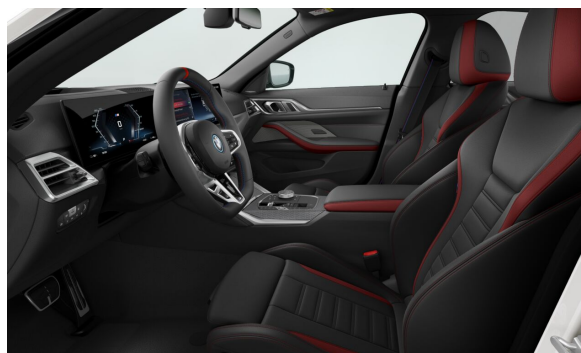

INTERIÉR.

		Cena s DPH EUR
FMAL3	Leather Vernasca'NBlack/Red highlight	1.861,00
S04LN	M interiérové lišty Aluminium Rhombicle Anthracite	0,00

MOŽNOSTI.

		Cena s DPH EUR
S0248	Vyhrievanie volantu	279,00
S033B	M Sport Pro balík	982,00
	S03M2 M Sport brzdy červené	0,00
	S03MF M Shadowline svetlomety	0,00
	S04GQ Bezpečnostné pásy M	0,00
S0491	Nastavovanie šírky operadla pre vodiča	0,00
S04A2	Aplikácie CraftedClarity na interiérové prvky	486,00
S04T3	Flexible Charger (Mode 2)	403,00
S04U0	Galvanizované ovládače (zvýšenie odolnosti, lesku a životnosti)	103,00
S0552	Adaptívne LED svetlomety	1.757,00
S05AC	Asistent diaľkových svetiel	196,00
S05DF	Aktívny systém udržiavania rýchlosti s funkciou Stop and Go	672,00
S05YA	Adapter E+F (CEE 7/7) 10A	0,00