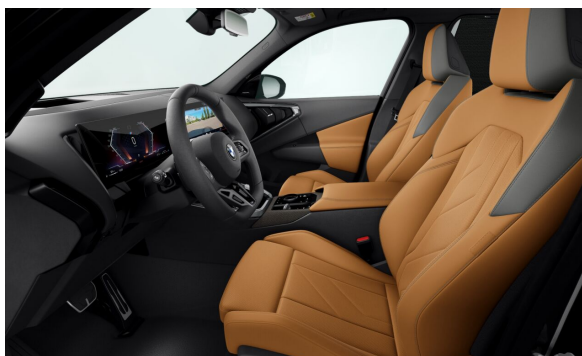

Predajca BMW

Ponuka č. 17427
Dátum tlače 13-11-2024
Stránka 5 z 9

INTERIÉR.

		Cena s DPH EUR
FVCKJ	BMW Ind leather 'Merino' Amber/Atlas Grey	2.481,00
S043Y	BMW Ind Magnolia fine-wood trim fine print	103,00

MOŽNOSTI.

		Cena s DPH EUR
S02PA	Poistné skrutky kolies	0,00
S02VL	Variabilné športové riadenie	0,00
S0337	Balík M Sport	3.824,00
S0223	Adaptívny podvozok (EDC)	620,00
S0710	Športový kožený volant "M"	0,00
S0760	M lišty Shadowline	0,00
S0775	M strop Anthracite	0,00
S09T1	M Sport exteriér	0,00
S09T2	M Sport interiér	0,00
S09TA	Špecifické prvky výbavy M Sport balíka	0,00
S03AC	Ťažné zariadenie s vysúvateľnou hlavou	1.189,00
S03DP	BMW Iconic Glow exterior package	475,00
S0420	Stmavené sklá vzadu	548,00
S05AS	Driving Assistant	0,00
S07EW	Balík Innovation	2.636,00
S04NR	Interiérová kamera	0,00
S05AT	Driving Assistant Plus	0,00
S05DN	Asistent parkovania Plus	0,00
S06U3	BMW Live Cockpit Professional	0,00
S07VB	Balík Comfort	1.158,00
S0417	Roletky na zadných bočných oknách	0,00
S0453	Predné sedadlá s aktívnou ventiláciou	0,00
S04HA	Vyhrievanie sedadiel vpredu a vzadu	0,00
S07VK	Premium Package	1.696,00
S0488	Bedrová opierka	0,00
S04FL	Balík Travel & Comfort	0,00
S0552	Adaptívne LED svetlomety	0,00
S0688	Harman/Kardon Surround Sound audio systém	0,00
Medzisúčet exteriér, interiér a možnosti		15.774,00