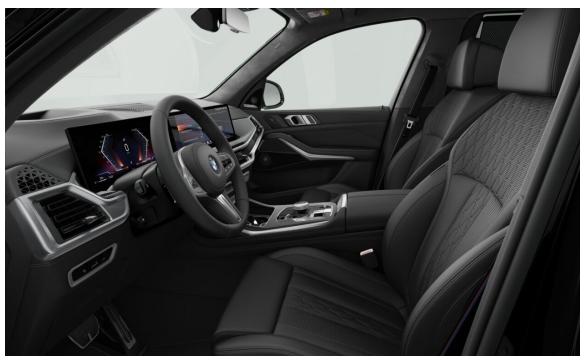

Predajca BMW

Ponuka č. 17434
Dátum tlače 15-11-2024
Stránka 5 z 9

INTERIÉR.

		Cena s DPH EUR
FZBSW	Individuál celokožené čalúnenie Merino Black	2.532,00
S04MC	M interiérové lišty Carbon Fibre	1.137,00

MOŽNOSTI.

		Cena s DPH EUR
S02VH	Integrálne aktívne riadenie	1.499,00
S02VS	Executive Drive Pro	4.238,00
S0337	Balík M Sport	5.065,00
S0710	Športový kožený volant "M"	0,00
S0715	M aerodynamický balík	0,00
S0760	M lišty Shadowline	0,00
S0776	M strop Alcantara Anthracite	0,00
S033B	M Sport Pro balík	1.705,00
S01MA	M Sport výfukový systém	0,00
S0337	Balík M Sport	
S03M3	M Sport brzdy čierne	0,00
S04GQ	Bezpečnostné pásy M	0,00
S0710	Športový kožený volant "M"	
S0715	M aerodynamický balík	
S0760	M lišty Shadowline	
S0776	M strop Alcantara Anthracite	
S07M9	M lišty Shadow Line s rozšíreným rozsahom	0,00
S03AC	Ťažné zariadenie s vysúvateľnou hlavou	1.395,00
S03DN	BMW podsvietená mriežka chladiča Iconic Glow	517,00
S03MC	M strešné nosiče Shadowline	0,00
S0417	Roletky na zadných bočných oknách	879,00
S0420	Strmavené sklá vzadu	589,00
S04NM	Balík Ambient Air	362,00
S07R7	Balík Innovation	4.693,00
S03DM	BMW Crystal Iconic Glow svetlomety	0,00
S05AU	Driving Assistant Professional	0,00
S05DW	Asistent parkovania Profesional	0,00
S07RS	Balík Comfort	1.189,00
S044A	Držiaky na nápoje v stredovej konzole s funkciou chladenia / ohrievania	0,00
S04HA	Vyhrievanie sedadiel vpredu a vzadu	0,00