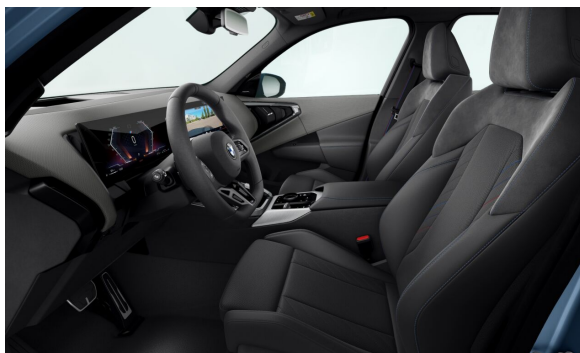

INTERIÉR.

| | | Cena s DPH EUR |
|-------|---|----------------|
| FKTSW | M Alcantara/Veganza combination N Black | 0,00 |
| S043W | M interior decor Fine-Brushed Aluminium | 0,00 |

MOŽNOSTI.

| | | Cena s DPH EUR |
|-------|---|----------------|
| S0248 | Vyhrievanie volantu | 279,00 |
| S02PA | Poistné skrutky kolies | 0,00 |
| S02VL | Variabilné športové riadenie | 0,00 |
| S0337 | Balík M Sport | 3.824,00 |
| S0704 | M Šport podvozok | 0,00 |
| S0710 | Športový kožený volant "M" | 0,00 |
| S0760 | M lišty Shadowline | 0,00 |
| S0775 | M strop Anthracite | 0,00 |
| S09T1 | M Sport exteriér | 0,00 |
| S09T2 | M Sport interiér | 0,00 |
| S09TA | Špecifické prvky výbavy M Sport balíka | 0,00 |
| S033B | M Sport Pro balík | 2.016,00 |
| S0337 | Balík M Sport | 0,00 |
| S03DP | BMW Iconic Glow exterior package | 0,00 |
| S03M2 | M Sport brzdy červené | 0,00 |
| S03MF | M Shadowline svetlomety | 0,00 |
| S04GQ | Bezpečnostné pásy M | 0,00 |
| S0704 | M Šport podvozok | 0,00 |
| S0710 | Športový kožený volant "M" | 0,00 |
| S0760 | M lišty Shadowline | 0,00 |
| S0775 | M strop Anthracite | 0,00 |
| S07M9 | M lišty Shadow Line s rozšíreným rozsahom | 0,00 |
| S09T1 | M Sport exteriér | 0,00 |
| S09T2 | M Sport interiér | 0,00 |
| S09TA | Špecifické prvky výbavy M Sport balíka | 0,00 |
| S09TB | Špecifický obsah pre M Sport Pro balík | 0,00 |
| S03AC | Ťažné zariadenie s vysúvateľnou hlavou | 1.189,00 |
| S04NW | Prístrojová doska Luxury | 517,00 |
| S07EW | Balík Innovation | 2.636,00 |
| S04NR | Interiérová kamera | 0,00 |