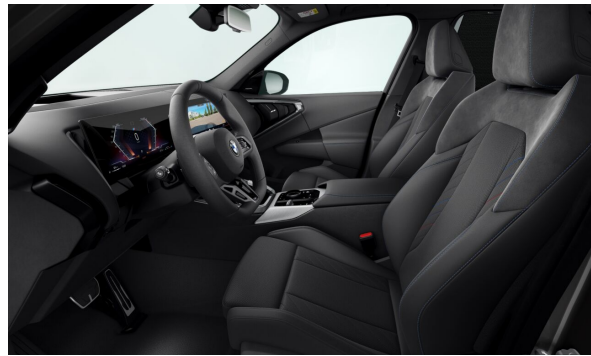

Predajca BMW

Ponuka č. 17346
Dátum tlače 30-10-2024
Stránka 5 z 9

INTERIÉR.

		Cena s DPH EUR
FKTSW	M Alcantara/Veganza combination N Black	0,00
S043W	M interior decor Fine-Brushed Aluminium	0,00

MOŽNOSTI.

		Cena s DPH EUR
S0248	Vyhrievanie volantu	279,00
S02PA	Poistné skrutky kolies	0,00
S02VL	Variabilné športové riadenie	0,00
S0337	Balík M Sport	3.824,00
S0223	Adaptívny podvozok (EDC)	620,00
S0710	Športový kožený volant "M"	0,00
S0760	M lišty Shadowline	0,00
S0775	M strop Anthracite	0,00
S09T1	M Sport exteriér	0,00
S09T2	M Sport interiér	0,00
S09TA	Špecifické prvky výbavy M Sport balíka	0,00
S03AC	Ťažné zariadenie s vysúvateľnou hlavou	1.189,00
S03DP	BMW Iconic Glow exterior package	475,00
S0420	Stmavené sklá vzadu	548,00
S07EW	Balík Innovation	2.636,00
S04NR	Interiérová kamera	0,00
S05AU	Driving Assistant Professional	1.705,00
S05DN	Asistent parkovania Plus	0,00
S06U3	BMW Live Cockpit Professional	0,00
S07VB	Balík Comfort	1.158,00
S0417	Roletky na zadných bočných oknách	0,00
S0453	Predné sedadlá s aktívnou ventiláciou	0,00
S04HA	Vyhrievanie sedadiel vpredu a vzadu	0,00
S07VK	Premium Package	1.696,00
S0488	Bedrová opierka	0,00
S04FL	Balík Travel & Comfort	0,00
S0552	Adaptívne LED svetlomety	0,00
S0688	Harman/Kardon Surround Sound audio systém	0,00

Medzisúčet exteriér, interiér a možnosti

16.466,00