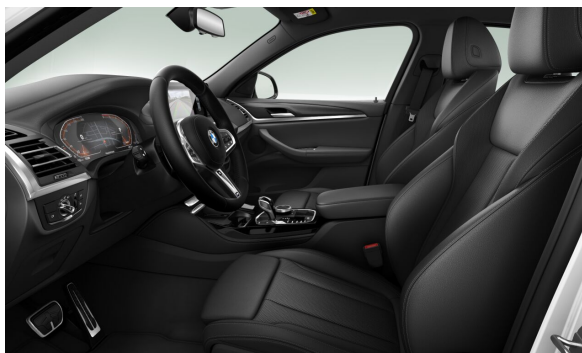

Predajca BMW

Ponuka č. 17012
Dátum tlače 29-10-2024
Číslo objednávky 0995812
Stránka 5 z 9

INTERIÉR.

Cena s DPH EUR

FKHSW	Sensatec Black s perforáciou	0,00
S04KN	M interiérové lišty Aluminium Rhombicle Dark so zvýraznením Pearl Chrome	0,00

MOŽNOSTI.

		Cena s DPH EUR
S0248	Vyhrievanie volantu	279,00
S0337	Balík M Sport	3.514,00
S0710	Športový kožený volant "M"	0,00
S0715	M aerodynamický balík	0,00
S0760	M lišty Shadowline	0,00
S0775	M strop Anthracite	0,00
S03MC	M strešné nosiče Shadowline	362,00
S03MF	M Shadowline svetlomety	258,00
S0420	Stmavené sklá vzadu	548,00
S0493	Balík so zvýšeným počtom odkladacích priestorov	314,00
S0494	Vyhrievanie sedadiel vpredu	0,00
S04AW	Prístrojová doska v prevedení Sensatec	672,00
S04U0	Galvanizované ovládače (zvýšenie odolnosti, lesku a životnosti)	103,00
S04UR	Ambientné osvetlenie interiéru	382,00
S05AS	Driving Assistant	930,00
S05DF	Aktívny systém udržiavania rýchlosti s funkciou Stop and Go	672,00
S0676	HiFi systém	413,00
S06NW	Mobilná kompatibilita vrátane bezdrôtového nabíjania mobilných telefónov	465,00
S06U3	BMW Live Cockpit Professional	1.344,00
S07M9	M lišty Shadow Line s rozšíreným rozsahom	258,00
S08WL	Špecifické Bluetooth/Wi-Fi funkcie	0,00
S02BC	Balík Business Class	2.288,00
S0322	Komfortný vstup a štartovanie	0,00
S03KA	Akustické sklá (akustický komfort v interiéri)	0,00
S0459	El.nastavenie predných sedadiel s pamäťou pre sedadlo vodiča	0,00
S0488	Bedrová opierka	0,00
Medzisúčet exteriér, interiér a možnosti		14.404,00