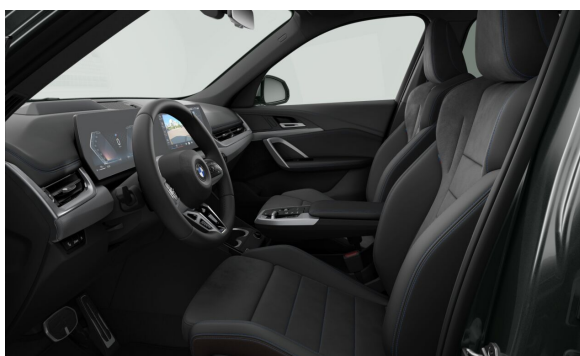

INTERIÉR.

FKTNL	M Alcantara/Veganza combination Black/contrast stitching Blue	Cena s DPH EUR 0,00