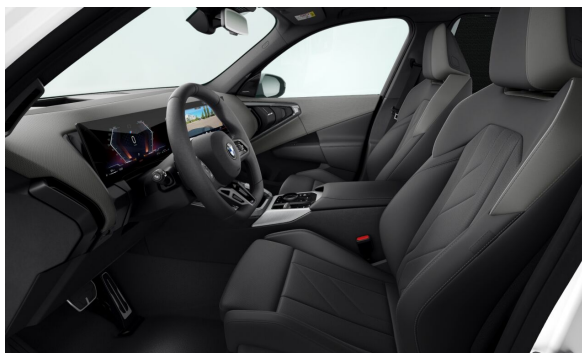

		Cena s DPH EUR
FVCJL	BMW Individual koža Merino Black/Atlas Grey	2.481,00
S043W	M interior decor Fine-Brushed Aluminium	0,00

MOŽNOSTI.

		Cena s DPH EUR
S0248	Vyhrievanie volantu	279,00
S02PA	Poistné skrutky kolies	0,00
S02VL	Variabilné športové riadenie	0,00
S0337	Balík M Sport	3.824,00
S0223	Adaptívny podvozok (EDC)	620,00
S0710	Športový kožený volant "M"	0,00
S0760	M lišty Shadowline	0,00
S0775	M strop Anthracite	0,00
S09T1	M Sport exteriér	0,00
S09T2	M Sport interiér	0,00
S09TA	Špecifické prvky výbavy M Sport balíka	0,00
S03AC	Ťažné zariadenie s vysúvateľnou hlavou	1.189,00
S03DP	BMW Iconic Glow exterior package	475,00
S03M1	M Sport brzdy Dark blue	724,00
S0420	Strmavené sklá vzadu	548,00
S04NW	Prístrojová doska Luxury	517,00
S07EW	Balík Innovation	2.636,00
S04NR	Interiérová kamera	0,00
S05AU	Driving Assistant Professional	1.705,00
S05DN	Asistent parkovania Plus	0,00
S06U3	BMW Live Cockpit Professional	0,00
S07VB	Balík Comfort	1.158,00
S0417	Roletky na zadných bočných oknách	0,00
S0453	Predné sedadlá s aktívnou ventiláciou	0,00
S04HA	Vyhrievanie sedadiel vpredu a vzadu	0,00
S07VK	Premium Package	1.696,00
S0488	Bedrová opierka	0,00
S04FL	Balík Travel & Comfort	0,00
S0552	Adaptívne LED svetlomety	0,00