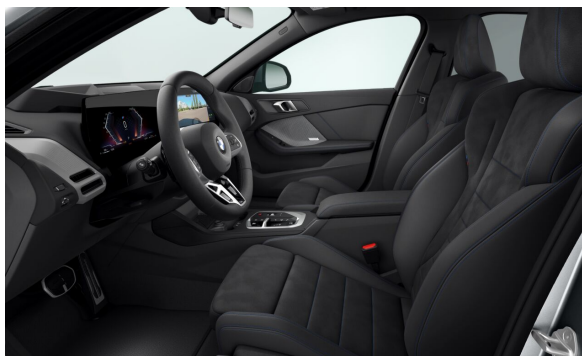

INTERIÉR.

FKTNL	M Alcantara/Veganza combination Black/contrast stitching Blue	Cena s DPH EUR 0,00