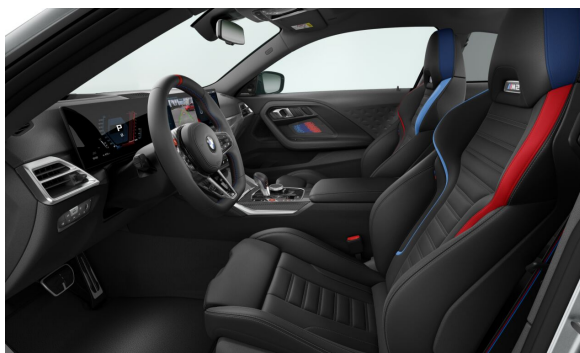

INTERIÉR.

		Cena s DPH EUR
FMAMM	Koža Vernasca Black s exkluzívnym zvýraznením	310,00
S04MC	M interiérové lišty Carbon Fibre	1.189,00

MOŽNOSTI.

		Cena s DPH EUR
S0248	Vyhrievanie volantu	207,00
S03M5	M Compound brzdy červené	310,00
S03MF	M Shadowline svetlomety	258,00
S0459	El.nastavenie predných sedadiel s pamäťou pre sedadlo vodiča	982,00
S0488	Bedrová opierka	0,00
S05AS	Driving Assistant	879,00
S05DF	Aktívny systém udržiavania rýchlosti s funkciou Stop and Go	620,00
S0688	Harman/Kardon Surround Sound audio systém	517,00
S0712	M Sport sedadlá	1.023,00
S07A2	Inovatívny balík	2.532,00
	S0322 Komfortný vstup a štartovanie	0,00
	S0552 Adaptívne LED svetlomety	0,00
	S05AC Asistent diaľkových svetiel	0,00