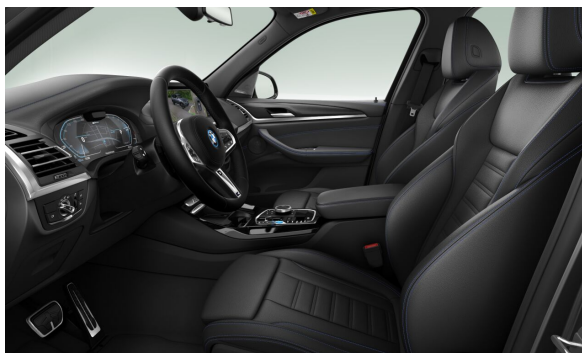

INTERIÉR.

		Cena s DPH EUR
FMANL	Koža Vernasca Black s kontrastným prešivaním Blue	0,00
S04KN	M interiérové lišty Aluminium Rhombicle Dark so zvýraznením Pearl Chrome	155,00

MOŽNOSTI.

		Cena s DPH EUR
S0248	Vyhrievanie volantu	279,00
S03AC	Ťažné zariadenie s vysúvateľnou hlavou	1.189,00
S03MF	M Shadowline svetlomety	258,00
S0420	Stmavené sklá vzadu	548,00
S04T3	Flexible Charger (Mode 2)	403,00
S05YA	Adapter E+F (CEE 7/7) 10A	0,00
S07EZ	Impressive	7.514,00
S02PA	Poistné skrutky kolies	0,00
S02VC	Sada na opravu defektu pneumatík	0,00
S0322	Komfortný vstup a štartovanie	0,00
S03KA	Akustické sklá (akustický komfort v interiéri)	0,00
S03MC	M strešné nosiče Shadowline	0,00
S0413	Sieť na oddelenie batožinového priestoru	0,00
S0430	Balík vnútorného a vonkajšieho spätného zrkadla	0,00
S0481	Športové sedadlá vpredu	0,00
S0488	Bedrová opierka	0,00
S0491	Nastavovanie šírky operadla pre vodiča	0,00
S0494	Vyhrievanie sedadiel vpredu	0,00
S04V1	BMW IconicSounds Electric	0,00
S05DA	Airbag spolujazdca s možnosťou deaktivácie	0,00
S05DN	Asistent parkovania Plus	0,00
S0610	Head-up displej na čelnom skle	0,00
S0688	Harman/Kardon Surround Sound audio systém	0,00
S06U8	BMW Gesture Control (ovládanie vybraných funkcií vozidla gestami)	0,00
S0760	M lišty Shadowline	0,00
S0775	M strop Anthracite	0,00
S07M9	M lišty Shadow Line s rozšíreným rozsahom	207,00