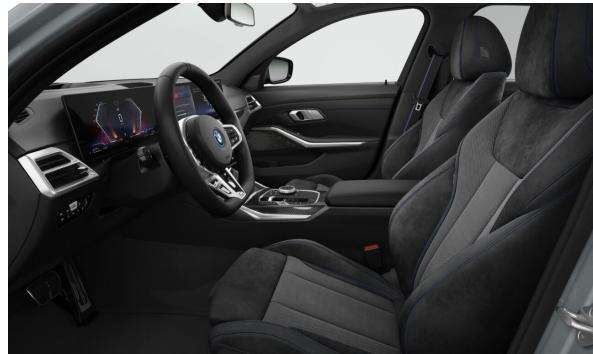

Predajca BMW

Ponuka č. 17120
Dátum tlače 26-09-2024
Číslo objednávky 7797544
Stránka 5 z 9

INTERIÉR.

		Cena s DPH EUR
FEPMI	M PerformTex black M piping	0,00
S04MC	M interiérové lišty Carbon Fibre	620,00

MOŽNOSTI.

		Cena s DPH EUR
S0248	Vyhrievanie volantu	279,00
S0258	Pneumatiky runflat s núdzovým dojazdom	0,00
S02PA	Poistné skrutky kolies	0,00
S02VF	Adaptívny M podvozok	517,00
S02VL	Variabilné športové riadenie	0,00
S0337	Balík M Sport	3.122,00
S0481	Športové sedadlá vpredu	0,00
S0710	Športový kožený volant "M"	0,00
S0715	M aerodynamický balík	0,00
S0775	M strop Anthracite	0,00
S033B	M Sport Pro balík	1.757,00
S0337	Balík M Sport	0,00
S03M2	M Sport brzdy červené	0,00
S03MF	M Shadowline svetlomety	0,00
S0481	Športové sedadlá vpredu	0,00
S04GQ	Bezpečnostné pásy M	0,00
S0710	Športový kožený volant "M"	0,00
S0715	M aerodynamický balík	0,00
S0754	M zadný spojler	0,00
S0775	M strop Anthracite	0,00
S07M9	M lišty Shadow Line s rozšíreným rozsahom	0,00
S03AC	Ťažné zariadenie s vysúvateľnou hlavou	1.137,00
S03KA	Akustické sklá (akustický komfort v interiéri)	207,00
S0420	Stmavené sklá vzadu	517,00
S0491	Nastavovanie šírky operadla pre vodiča	0,00
S04T3	Flexible Charger (Mode 2)	403,00
S04U0	Galvanizované ovládače (zvýšenie odolnosti, lesku a životnosti)	103,00
S0552	Adaptívne LED svetlomety	879,00
S05AC	Asistent diaľkových svetiel	0,00
S05YA	Adapter E+F (CEE 7/7) 10A	0,00